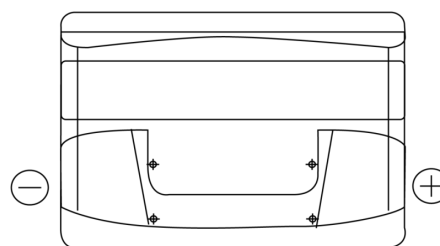

Produktübersicht

Batterien für Autos

Power DB800

Type	DB800
Technology	Flooded
EAN/GTIN	3661024026246
Spannung	12 V
Kapazität	80.0 Ah
Kaltstartwert	640 A
Länge	315 mm
Breite	175 mm
Höhe	190 mm
Kastengröße	L04
Schaltung	ETN 0
Poltyp	EN taper post
Bodenleiste	B13
Gewicht (Änderungen vorbehalten)	19.00 kg

Schaltung

Poltyp

PositiveTerminal

NegativeTerminal

Bodenleiste

Design, Merkmale und Spezifikationen können ohne vorherige Ankündigung geändert werden. Wir lehnen jede ausdrückliche oder stillschweigende Zusicherung oder Gewährleistung in Bezug auf die Daten oder Empfehlungen ab und haften in keinem Fall für Verluste oder Schäden, die angeblich daraus entstanden sind. Einige Produkte sind möglicherweise nicht auf Ihrem lokalen Markt erhältlich.