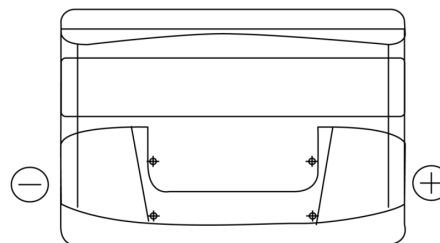

Produktübersicht

Batterien für Autos

Power DB800

Type	DB800
Technology	Flooded
EAN/GTIN	3661024026246
Spannung	12 V
Kapazität	80.0 Ah
Kaltstartwert	640 A
Länge	315 mm
Breite	175 mm
Höhe	190 mm
Kastengröße	L04
Schaltung	ETN 0
Poltyp	EN taper post
Bodenleiste	B13
Gewicht (Änderungen vorbehalten)	19.00 kg

Schaltung

Poltyp

PositiveTerminal

NegativeTerminal

Bodenleiste

Design, Merkmale und Spezifikationen können ohne vorherige Ankündigung geändert werden. Wir lehnen jede ausdrückliche oder stillschweigende Zusicherung oder Gewährleistung in Bezug auf die Daten oder Empfehlungen ab und haften in keinem Fall für Verluste oder Schäden, die angeblich daraus entstanden sind. Einige Produkte sind möglicherweise nicht auf Ihrem lokalen Markt erhältlich.