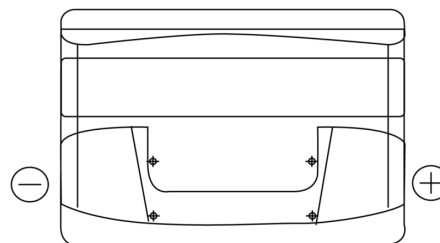

Produktübersicht

Batterien für Autos

Power DB712

| | |
|----------------------------------|---------------|
| Type | DB712 |
| Technology | Flooded |
| EAN/GTIN | 3661024024648 |
| Spannung | 12 V |
| Kapazität | 71.0 Ah |
| Kaltstartwert | 670 A |
| Länge | 278 mm |
| Breite | 175 mm |
| Höhe | 175 mm |
| Kastengröße | LB3 |
| Schaltung | ETN 0 |
| Poltyp | EN taper post |
| Bodenleiste | B13 |
| Gewicht (Änderungen vorbehalten) | 15.30 kg |

Schaltung

Poltyp

PositiveTerminal

NegativeTerminal

Bodenleiste

Design, Merkmale und Spezifikationen können ohne vorherige Ankündigung geändert werden. Wir lehnen jede ausdrückliche oder stillschweigende Zusicherung oder Gewährleistung in Bezug auf die Daten oder Empfehlungen ab und haften in keinem Fall für Verluste oder Schäden, die angeblich daraus entstanden sind. Einige Produkte sind möglicherweise nicht auf Ihrem lokalen Markt erhältlich.