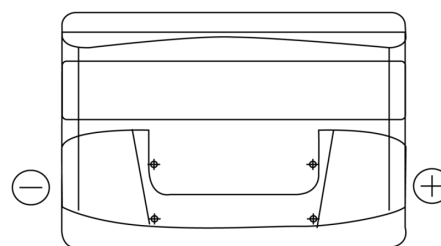

Produktübersicht

Batterien für Autos

Power DB712

Type	DB712
Technology	Flooded
EAN/GTIN	3661024024648
Spannung	12 V
Kapazität	71.0 Ah
Kaltstartwert	670 A
Länge	278 mm
Breite	175 mm
Höhe	175 mm
Kastengröße	LB3
Schaltung	ETN 0
Poltyp	EN taper post
Bodenleiste	B13
Gewicht (Änderungen vorbehalten)	15.30 kg

Schaltung

Poltyp

PositiveTerminal

NegativeTerminal

Bodenleiste

Design, Merkmale und Spezifikationen können ohne vorherige Ankündigung geändert werden. Wir lehnen jede ausdrückliche oder stillschweigende Zusicherung oder Gewährleistung in Bezug auf die Daten oder Empfehlungen ab und haften in keinem Fall für Verluste oder Schäden, die angeblich daraus entstanden sind. Einige Produkte sind möglicherweise nicht auf Ihrem lokalen Markt erhältlich.