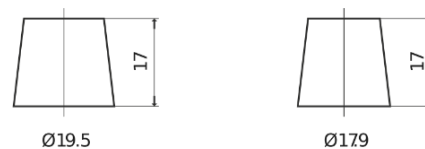

Produktübersicht

Batterien für Autos

Power DB705

Type	DB705
Technology	Flooded
EAN/GTIN	3661024024440
Spannung	12 V
Kapazität	70.0 Ah
Kaltstartwert	540 A
Länge	270 mm
Breite	173 mm
Höhe	222 mm
Kastengröße	D26
Schaltung	ETN 1
Poltyp	EN taper post
Bodenleiste	Korean B1+B6
Gewicht (Änderungen vorbehalten)	16.10 kg

Schaltung

Poltyp

Bodenleiste

Design, Merkmale und Spezifikationen können ohne vorherige Ankündigung geändert werden. Wir lehnen jede ausdrückliche oder stillschweigende Zusicherung oder Gewährleistung in Bezug auf die Daten oder Empfehlungen ab und haften in keinem Fall für Verluste oder Schäden, die angeblich daraus entstanden sind. Einige Produkte sind möglicherweise nicht auf Ihrem lokalen Markt erhältlich.