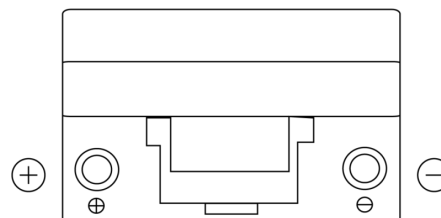

Produktübersicht

Batterien für Autos

Power DB705

Type	DB705
Technology	Flooded
EAN/GTIN	3661024024440
Spannung	12 V
Kapazität	70.0 Ah
Kaltstartwert	540 A
Länge	270 mm
Breite	173 mm
Höhe	222 mm
Kastengröße	D26
Schaltung	ETN 1
Poltyp	EN taper post
Bodenleiste	Korean B1+B6
Gewicht (Änderungen vorbehalten)	16.10 kg

Schaltung

Poltyp

Positive Terminal

Negative Terminal

Bodenleiste

Design, Merkmale und Spezifikationen können ohne vorherige Ankündigung geändert werden. Wir lehnen jede ausdrückliche oder stillschweigende Zusicherung oder Gewährleistung in Bezug auf die Daten oder Empfehlungen ab und haften in keinem Fall für Verluste oder Schäden, die angeblich daraus entstanden sind. Einige Produkte sind möglicherweise nicht auf Ihrem lokalen Markt erhältlich.