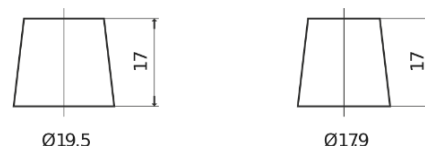

Produktübersicht

Batterien für Autos

Power DB705

Type	DB705
Technology	Flooded
EAN/GTIN	3661024024440
Spannung	12 V
Kapazität	70.0 Ah
Kaltstartwert	540 A
Länge	270 mm
Breite	173 mm
Höhe	222 mm
Kastengröße	D26
Schaltung	ETN 1
Poltyp	EN taper post
Bodenleiste	Korean B1+B6
Gewicht (Änderungen vorbehalten)	16.10 kg

Schaltung

Poltyp

Positive Terminal

Negative Terminal

Bodenleiste

Design, Merkmale und Spezifikationen können ohne vorherige Ankündigung geändert werden. Wir lehnen jede ausdrückliche oder stillschweigende Zusicherung oder Gewährleistung in Bezug auf die Daten oder Empfehlungen ab und haften in keinem Fall für Verluste oder Schäden, die angeblich daraus entstanden sind. Einige Produkte sind möglicherweise nicht auf Ihrem lokalen Markt erhältlich.