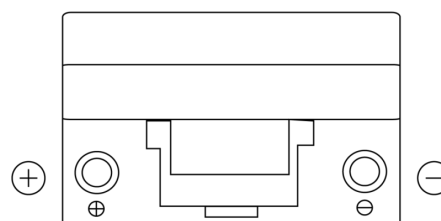

Produktübersicht

Batterien für Autos

Power DB705

Type	DB705
Technology	Flooded
EAN/GTIN	3661024024440
Spannung	12 V
Kapazität	70.0 Ah
Kaltstartwert	540 A
Länge	270 mm
Breite	173 mm
Höhe	222 mm
Kastengröße	D26
Schaltung	ETN 1
Poltyp	EN taper post
Bodenleiste	Korean B1+B6
Gewicht (Änderungen vorbehalten)	16.10 kg

Schaltung

Poltyp

Positive Terminal

Negative Terminal

Bodenleiste

Design, Merkmale und Spezifikationen können ohne vorherige Ankündigung geändert werden. Wir lehnen jede ausdrückliche oder stillschweigende Zusicherung oder Gewährleistung in Bezug auf die Daten oder Empfehlungen ab und haften in keinem Fall für Verluste oder Schäden, die angeblich daraus entstanden sind. Einige Produkte sind möglicherweise nicht auf Ihrem lokalen Markt erhältlich.