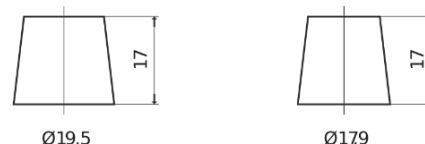

Produktübersicht

Batterien für Autos

Power DB704

Type	DB704
Technology	Flooded
EAN/GTIN	3661024024433
Spannung	12 V
Kapazität	70.0 Ah
Kaltstartwert	540 A
Länge	270 mm
Breite	173 mm
Höhe	222 mm
Kastengröße	D26
Schaltung	ETN 0
Poltyp	EN taper post
Bodenleiste	Korean B1+B6
Gewicht (Änderungen vorbehalten)	16.10 kg

Schaltung

Poltyp

Bodenleiste

Design, Merkmale und Spezifikationen können ohne vorherige Ankündigung geändert werden. Wir lehnen jede ausdrückliche oder stillschweigende Zusicherung oder Gewährleistung in Bezug auf die Daten oder Empfehlungen ab und haften in keinem Fall für Verluste oder Schäden, die angeblich daraus entstanden sind. Einige Produkte sind möglicherweise nicht auf Ihrem lokalen Markt erhältlich.