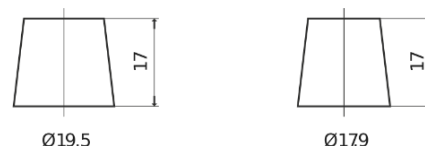

Produktübersicht

Batterien für Autos

Power DB704

Type	DB704
Technology	Flooded
EAN/GTIN	3661024024433
Spannung	12 V
Kapazität	70.0 Ah
Kaltstartwert	540 A
Länge	270 mm
Breite	173 mm
Höhe	222 mm
Kastengröße	D26
Schaltung	ETN 0
Poltyp	EN taper post
Bodenleiste	Korean B1+B6
Gewicht (Änderungen vorbehalten)	16.10 kg

Schaltung

Poltyp

Positive Terminal

Negative Terminal

Bodenleiste

Design, Merkmale und Spezifikationen können ohne vorherige Ankündigung geändert werden. Wir lehnen jede ausdrückliche oder stillschweigende Zusicherung oder Gewährleistung in Bezug auf die Daten oder Empfehlungen ab und haften in keinem Fall für Verluste oder Schäden, die angeblich daraus entstanden sind. Einige Produkte sind möglicherweise nicht auf Ihrem lokalen Markt erhältlich.