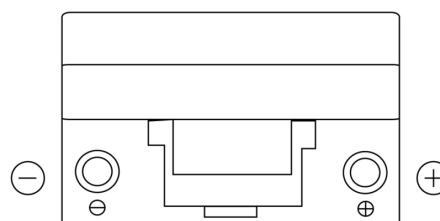

Produktübersicht

Batterien für Autos

Power DB704

Type	DB704
Technology	Flooded
EAN/GTIN	3661024024433
Spannung	12 V
Kapazität	70.0 Ah
Kaltstartwert	540 A
Länge	270 mm
Breite	173 mm
Höhe	222 mm
Kastengröße	D26
Schaltung	ETN 0
Poltyp	EN taper post
Bodenleiste	Korean B1+B6
Gewicht (Änderungen vorbehalten)	16.10 kg

Schaltung

Poltyp

Positive Terminal

Negative Terminal

Bodenleiste

Design, Merkmale und Spezifikationen können ohne vorherige Ankündigung geändert werden. Wir lehnen jede ausdrückliche oder stillschweigende Zusicherung oder Gewährleistung in Bezug auf die Daten oder Empfehlungen ab und haften in keinem Fall für Verluste oder Schäden, die angeblich daraus entstanden sind. Einige Produkte sind möglicherweise nicht auf Ihrem lokalen Markt erhältlich.