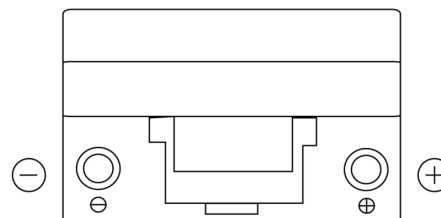

Produktübersicht

Batterien für Autos

Power DB704

Type	DB704
Technology	Flooded
EAN/GTIN	3661024024433
Spannung	12 V
Kapazität	70.0 Ah
Kaltstartwert	540 A
Länge	270 mm
Breite	173 mm
Höhe	222 mm
Kastengröße	D26
Schaltung	ETN 0
Poltyp	EN taper post
Bodenleiste	Korean B1+B6
Gewicht (Änderungen vorbehalten)	16.10 kg

Schaltung

Poltyp

Positive Terminal

Negative Terminal

Bodenleiste

Design, Merkmale und Spezifikationen können ohne vorherige Ankündigung geändert werden. Wir lehnen jede ausdrückliche oder stillschweigende Zusicherung oder Gewährleistung in Bezug auf die Daten oder Empfehlungen ab und haften in keinem Fall für Verluste oder Schäden, die angeblich daraus entstanden sind. Einige Produkte sind möglicherweise nicht auf Ihrem lokalen Markt erhältlich.