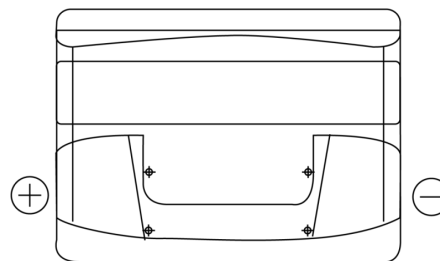

Produktübersicht

Batterien für Autos

Power DB621

Type	DB621
Technology	Flooded
EAN/GTIN	3661024024549
Spannung	12 V
Kapazität	62.0 Ah
Kaltstartwert	540 A
Länge	242 mm
Breite	175 mm
Höhe	190 mm
Kastengröße	L02
Schaltung	ETN 1
Poltyp	EN taper post
Bodenleiste	B13
Gewicht (Änderungen vorbehalten)	14.20 kg

Schaltung

Poltyp

Positive Terminal

Negative Terminal

Bodenleiste

Design, Merkmale und Spezifikationen können ohne vorherige Ankündigung geändert werden. Wir lehnen jede ausdrückliche oder stillschweigende Zusicherung oder Gewährleistung in Bezug auf die Daten oder Empfehlungen ab und haften in keinem Fall für Verluste oder Schäden, die angeblich daraus entstanden sind. Einige Produkte sind möglicherweise nicht auf Ihrem lokalen Markt erhältlich.