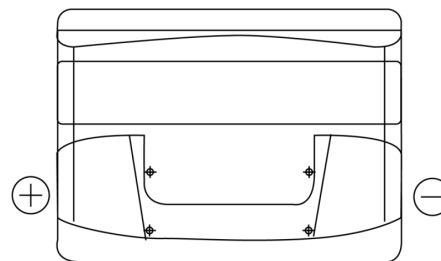

**Produktübersicht**

Batterien für Autos

**Power DB621**

Type	DB621
Technology	Flooded
EAN/GTIN	3661024024549
Spannung	12 V
Kapazität	62.0 Ah
Kaltstartwert	540 A
Länge	242 mm
Breite	175 mm
Höhe	190 mm
Kastengröße	L02
Schaltung	ETN 1
Poltyp	EN taper post
Bodenleiste	B13
Gewicht (Änderungen vorbehalten)	14.20 kg

**Schaltung**

**Poltyp**

Positive Terminal

Negative Terminal

**Bodenleiste**

Design, Merkmale und Spezifikationen können ohne vorherige Ankündigung geändert werden. Wir lehnen jede ausdrückliche oder stillschweigende Zusicherung oder Gewährleistung in Bezug auf die Daten oder Empfehlungen ab und haften in keinem Fall für Verluste oder Schäden, die angeblich daraus entstanden sind. Einige Produkte sind möglicherweise nicht auf Ihrem lokalen Markt erhältlich.