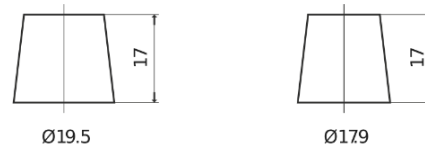

Produktübersicht

Batterien für Autos

Power DB621

Type	DB621
Technology	Flooded
EAN/GTIN	3661024024549
Spannung	12 V
Kapazität	62.0 Ah
Kaltstartwert	540 A
Länge	242 mm
Breite	175 mm
Höhe	190 mm
Kastengröße	L02
Schaltung	ETN 1
Poltyp	EN taper post
Bodenleiste	B13
Gewicht (Änderungen vorbehalten)	14.20 kg

Schaltung

Poltyp

Bodenleiste

Design, Merkmale und Spezifikationen können ohne vorherige Ankündigung geändert werden. Wir lehnen jede ausdrückliche oder stillschweigende Zusicherung oder Gewährleistung in Bezug auf die Daten oder Empfehlungen ab und haften in keinem Fall für Verluste oder Schäden, die angeblich daraus entstanden sind. Einige Produkte sind möglicherweise nicht auf Ihrem lokalen Markt erhältlich.