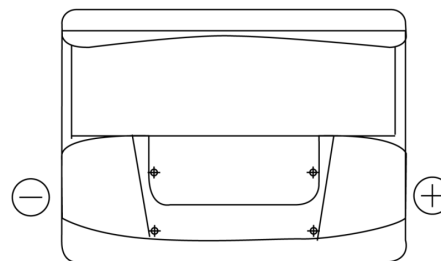

Produktübersicht

Batterien für Autos

Power DB620

Type	DB620
Technology	Flooded
EAN/GTIN	3661024024532
Spannung	12 V
Kapazität	62.0 Ah
Kaltstartwert	540 A
Länge	242 mm
Breite	175 mm
Höhe	190 mm
Kastengröße	L02
Schaltung	ETN 0
Poltyp	EN taper post
Bodenleiste	B13
Gewicht (Änderungen vorbehalten)	14.20 kg

Schaltung

Poltyp

Positive Terminal

Negative Terminal

Bodenleiste

Design, Merkmale und Spezifikationen können ohne vorherige Ankündigung geändert werden. Wir lehnen jede ausdrückliche oder stillschweigende Zusicherung oder Gewährleistung in Bezug auf die Daten oder Empfehlungen ab und haften in keinem Fall für Verluste oder Schäden, die angeblich daraus entstanden sind. Einige Produkte sind möglicherweise nicht auf Ihrem lokalen Markt erhältlich.