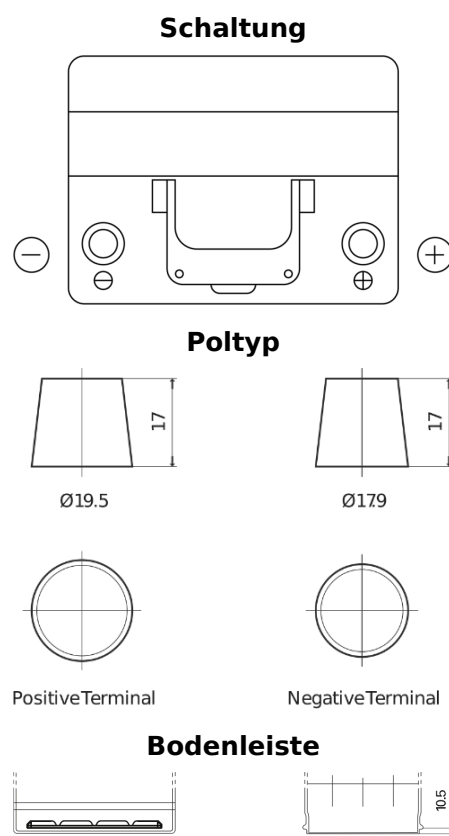

Produktübersicht

Batterien für Autos

Power DB604

Type	DB604
Technology	Flooded
EAN/GTIN	3661024024419
Spannung	12 V
Kapazität	60.0 Ah
Kaltstartwert	480 A
Länge	230 mm
Breite	173 mm
Höhe	222 mm
Kastengröße	D23
Schaltung	ETN 0
Poltyp	EN taper post
Bodenleiste	Korean B1
Gewicht (Änderungen vorbehalten)	14.60 kg