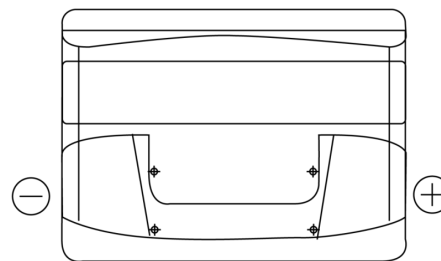

Produktübersicht

Batterien für Autos

Power DB500

Type	DB500
Technology	Flooded
EAN/GTIN	3661024024518
Spannung	12 V
Kapazität	50.0 Ah
Kaltstartwert	450 A
Länge	207 mm
Breite	175 mm
Höhe	190 mm
Kastengröße	L01
Schaltung	ETN 0
Poltyp	EN taper post
Bodenleiste	B13
Gewicht (Änderungen vorbehalten)	12.20 kg

Schaltung

Poltyp

Positive Terminal

Negative Terminal

Bodenleiste

Design, Merkmale und Spezifikationen können ohne vorherige Ankündigung geändert werden. Wir lehnen jede ausdrückliche oder stillschweigende Zusicherung oder Gewährleistung in Bezug auf die Daten oder Empfehlungen ab und haften in keinem Fall für Verluste oder Schäden, die angeblich daraus entstanden sind. Einige Produkte sind möglicherweise nicht auf Ihrem lokalen Markt erhältlich.