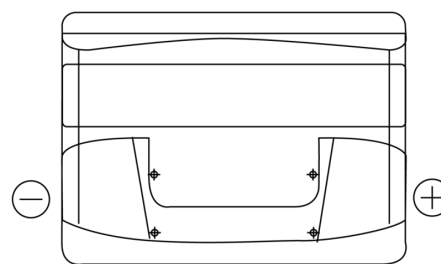

Produktübersicht

Batterien für Autos

Power DB500

Type	DB500
Technology	Flooded
EAN/GTIN	3661024024518
Spannung	12 V
Kapazität	50.0 Ah
Kaltstartwert	450 A
Länge	207 mm
Breite	175 mm
Höhe	190 mm
Kastengröße	L01
Schaltung	ETN 0
Poltyp	EN taper post
Bodenleiste	B13
Gewicht (Änderungen vorbehalten)	12.20 kg

Schaltung

Poltyp

Positive Terminal

Negative Terminal

Bodenleiste

Design, Merkmale und Spezifikationen können ohne vorherige Ankündigung geändert werden. Wir lehnen jede ausdrückliche oder stillschweigende Zusicherung oder Gewährleistung in Bezug auf die Daten oder Empfehlungen ab und haften in keinem Fall für Verluste oder Schäden, die angeblich daraus entstanden sind. Einige Produkte sind möglicherweise nicht auf Ihrem lokalen Markt erhältlich.