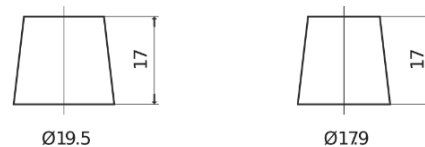

Produktübersicht

Batterien für Autos

Power DB500

Type	DB500
Technology	Flooded
EAN/GTIN	3661024024518
Spannung	12 V
Kapazität	50.0 Ah
Kaltstartwert	450 A
Länge	207 mm
Breite	175 mm
Höhe	190 mm
Kastengröße	L01
Schaltung	ETN 0
Poltyp	EN taper post
Bodenleiste	B13
Gewicht (Änderungen vorbehalten)	12.20 kg

Schaltung

Poltyp

Positive Terminal

Negative Terminal

Bodenleiste

Design, Merkmale und Spezifikationen können ohne vorherige Ankündigung geändert werden. Wir lehnen jede ausdrückliche oder stillschweigende Zusicherung oder Gewährleistung in Bezug auf die Daten oder Empfehlungen ab und haften in keinem Fall für Verluste oder Schäden, die angeblich daraus entstanden sind. Einige Produkte sind möglicherweise nicht auf Ihrem lokalen Markt erhältlich.