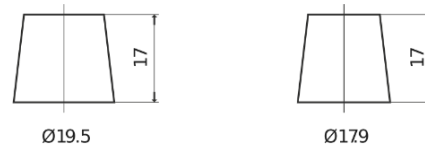

Produktübersicht

Batterien für Autos

Power DB500

Type	DB500
Technology	Flooded
EAN/GTIN	3661024024518
Spannung	12 V
Kapazität	50.0 Ah
Kaltstartwert	450 A
Länge	207 mm
Breite	175 mm
Höhe	190 mm
Kastengröße	L01
Schaltung	ETN 0
Poltyp	EN taper post
Bodenleiste	B13
Gewicht (Änderungen vorbehalten)	12.20 kg

Schaltung

Poltyp

Bodenleiste

Design, Merkmale und Spezifikationen können ohne vorherige Ankündigung geändert werden. Wir lehnen jede ausdrückliche oder stillschweigende Zusicherung oder Gewährleistung in Bezug auf die Daten oder Empfehlungen ab und haften in keinem Fall für Verluste oder Schäden, die angeblich daraus entstanden sind. Einige Produkte sind möglicherweise nicht auf Ihrem lokalen Markt erhältlich.