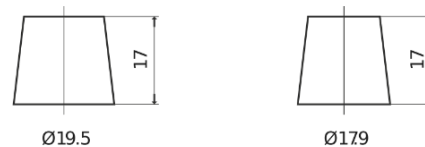

**Produktübersicht**

Batterien für Autos

**Power DB500**

Type	DB500
Technology	Flooded
EAN/GTIN	3661024024518
Spannung	12 V
Kapazität	50.0 Ah
Kaltstartwert	450 A
Länge	207 mm
Breite	175 mm
Höhe	190 mm
Kastengröße	L01
Schaltung	ETN 0
Poltyp	EN taper post
Bodenleiste	B13
Gewicht (Änderungen vorbehalten)	12.20 kg

**Schaltung**

**Poltyp**

Positive Terminal

Negative Terminal

**Bodenleiste**

Design, Merkmale und Spezifikationen können ohne vorherige Ankündigung geändert werden. Wir lehnen jede ausdrückliche oder stillschweigende Zusicherung oder Gewährleistung in Bezug auf die Daten oder Empfehlungen ab und haften in keinem Fall für Verluste oder Schäden, die angeblich daraus entstanden sind. Einige Produkte sind möglicherweise nicht auf Ihrem lokalen Markt erhältlich.