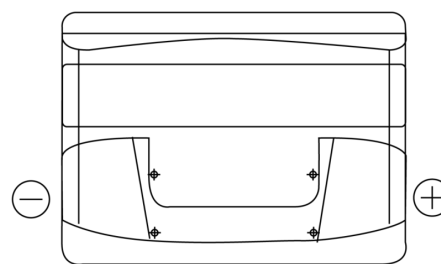

**Produktübersicht**

Batterien für Autos

**Power DB500**

Type	DB500
Technology	Flooded
EAN/GTIN	3661024024518
Spannung	12 V
Kapazität	50.0 Ah
Kaltstartwert	450 A
Länge	207 mm
Breite	175 mm
Höhe	190 mm
Kastengröße	L01
Schaltung	ETN 0
Poltyp	EN taper post
Bodenleiste	B13
Gewicht (Änderungen vorbehalten)	12.20 kg

**Schaltung**

**Poltyp**

Positive Terminal

Negative Terminal

**Bodenleiste**

Design, Merkmale und Spezifikationen können ohne vorherige Ankündigung geändert werden. Wir lehnen jede ausdrückliche oder stillschweigende Zusicherung oder Gewährleistung in Bezug auf die Daten oder Empfehlungen ab und haften in keinem Fall für Verluste oder Schäden, die angeblich daraus entstanden sind. Einige Produkte sind möglicherweise nicht auf Ihrem lokalen Markt erhältlich.