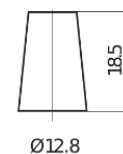

**Produktübersicht**

Batterien für Autos

**Power DB457**

Type	DB457
Technology	Flooded
EAN/GTIN	3661024024365
Spannung	12 V
Kapazität	45.0 Ah
Kaltstartwert	330 A
Länge	237 mm
Breite	127 mm
Höhe	227 mm
Kastengröße	B24
Schaltung	ETN 1
Poltyp	JIS taper post
Bodenleiste	B0
Gewicht (Änderungen vorbehalten)	11.40 kg

**Schaltung**

**Poltyp**

Positive Terminal

Negative Terminal

**Bodenleiste**

Design, Merkmale und Spezifikationen können ohne vorherige Ankündigung geändert werden. Wir lehnen jede ausdrückliche oder stillschweigende Zusicherung oder Gewährleistung in Bezug auf die Daten oder Empfehlungen ab und haften in keinem Fall für Verluste oder Schäden, die angeblich daraus entstanden sind. Einige Produkte sind möglicherweise nicht auf Ihrem lokalen Markt erhältlich.