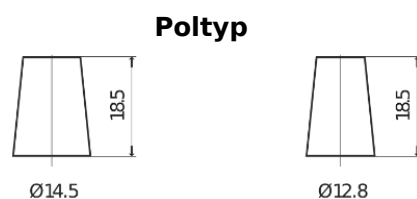

**Produktübersicht**

Batterien für Autos

**Power DB456**

Type	DB456
Technology	Flooded
EAN/GTIN	3661024024358
Spannung	12 V
Kapazität	45.0 Ah
Kaltstartwert	330 A
Länge	237 mm
Breite	127 mm
Höhe	227 mm
Kastengröße	B24
Schaltung	ETN 0
Poltyp	JIS taper post
Bodenleiste	B0
Gewicht (Änderungen vorbehalten)	11.40 kg