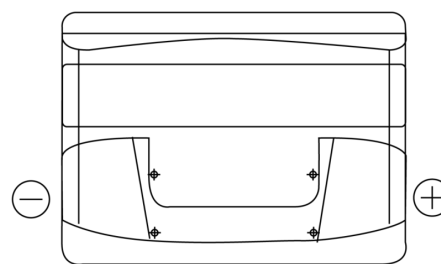

Produktübersicht

Batterien für Autos

Power DB442

Type	DB442
Technology	Flooded
EAN/GTIN	3661024024600
Spannung	12 V
Kapazität	44.0 Ah
Kaltstartwert	420 A
Länge	207 mm
Breite	175 mm
Höhe	175 mm
Kastengröße	LB1
Schaltung	ETN 0
Poltyp	EN taper post
Bodenleiste	B13
Gewicht (Änderungen vorbehalten)	10.60 kg

Schaltung

Poltyp

Positive Terminal

Negative Terminal

Bodenleiste

Design, Merkmale und Spezifikationen können ohne vorherige Ankündigung geändert werden. Wir lehnen jede ausdrückliche oder stillschweigende Zusicherung oder Gewährleistung in Bezug auf die Daten oder Empfehlungen ab und haften in keinem Fall für Verluste oder Schäden, die angeblich daraus entstanden sind. Einige Produkte sind möglicherweise nicht auf Ihrem lokalen Markt erhältlich.