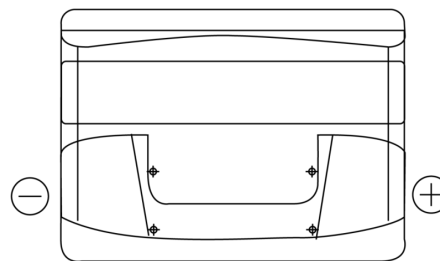

Produktübersicht

Batterien für Autos

Power DB442

Type	DB442
Technology	Flooded
EAN/GTIN	3661024024600
Spannung	12 V
Kapazität	44.0 Ah
Kaltstartwert	420 A
Länge	207 mm
Breite	175 mm
Höhe	175 mm
Kastengröße	LB1
Schaltung	ETN 0
Poltyp	EN taper post
Bodenleiste	B13
Gewicht (Änderungen vorbehalten)	10.60 kg

Schaltung

Poltyp

Positive Terminal

Negative Terminal

Bodenleiste

Design, Merkmale und Spezifikationen können ohne vorherige Ankündigung geändert werden. Wir lehnen jede ausdrückliche oder stillschweigende Zusicherung oder Gewährleistung in Bezug auf die Daten oder Empfehlungen ab und haften in keinem Fall für Verluste oder Schäden, die angeblich daraus entstanden sind. Einige Produkte sind möglicherweise nicht auf Ihrem lokalen Markt erhältlich.