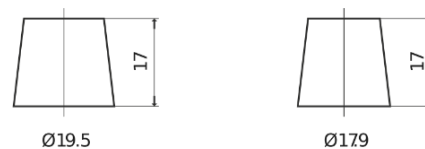

Produktübersicht

Batterien für Autos

Power DB440

Type	DB440
Technology	Flooded
EAN/GTIN	3661024024501
Spannung	12 V
Kapazität	44.0 Ah
Kaltstartwert	400 A
Länge	175 mm
Breite	175 mm
Höhe	190 mm
Kastengröße	L00
Schaltung	ETN 0
Poltyp	EN taper post
Bodenleiste	B13
Gewicht (Änderungen vorbehalten)	10.70 kg

Schaltung

Poltyp

Bodenleiste

Design, Merkmale und Spezifikationen können ohne vorherige Ankündigung geändert werden. Wir lehnen jede ausdrückliche oder stillschweigende Zusicherung oder Gewährleistung in Bezug auf die Daten oder Empfehlungen ab und haften in keinem Fall für Verluste oder Schäden, die angeblich daraus entstanden sind. Einige Produkte sind möglicherweise nicht auf Ihrem lokalen Markt erhältlich.