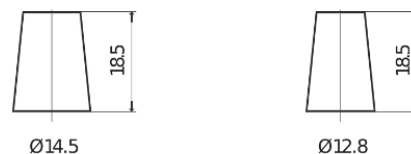

Produktübersicht

Batterien für Autos

Power DB357

Type	DB357
Technology	Flooded
EAN/GTIN	3661024024341
Spannung	12 V
Kapazität	35.0 Ah
Kaltstartwert	240 A
Länge	187 mm
Breite	127 mm
Höhe	220 mm
Kastengröße	B19
Schaltung	ETN 1
Poltyp	JIS taper post
Bodenleiste	B0
Gewicht (Änderungen vorbehalten)	8.90 kg

Schaltung

Poltyp

Bodenleiste

Design, Merkmale und Spezifikationen können ohne vorherige Ankündigung geändert werden. Wir lehnen jede ausdrückliche oder stillschweigende Zusicherung oder Gewährleistung in Bezug auf die Daten oder Empfehlungen ab und haften in keinem Fall für Verluste oder Schäden, die angeblich daraus entstanden sind. Einige Produkte sind möglicherweise nicht auf Ihrem lokalen Markt erhältlich.