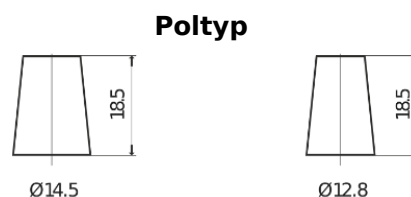

Produktübersicht

Batterien für Autos

Power DB356

Type	DB356
Technology	Flooded
EAN/GTIN	3661024024334
Spannung	12 V
Kapazität	35.0 Ah
Kaltstartwert	240 A
Länge	187 mm
Breite	127 mm
Höhe	220 mm
Kastengröße	B19
Schaltung	ETN 0
Poltyp	JIS taper post
Bodenleiste	B0
Gewicht (Änderungen vorbehalten)	8.90 kg