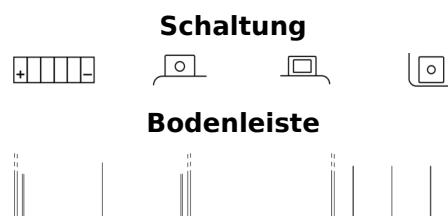

### AGM Ready AGM12-12

Type	AGM12-12
Technology	AGM
EAN/GTIN	3661024034029
Spannung	12 V
Kapazität	12.0 Ah
Kaltstartwert	200 A
Länge	150 mm
Breite	90 mm
Höhe	145 mm
Kastengröße	C56
Schaltung	ETN 1
Poltyp	M04
Bodenleiste	B0
Gewicht (Änderungen vorbehalten)	4.50 kg