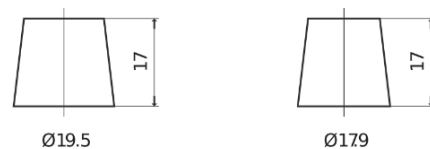

Produktübersicht

Batterien für Autos

Power DB1100

Type	DB1100
Technology	Flooded
EAN/GTIN	3661024026239
Spannung	12 V
Kapazität	110.0 Ah
Kaltstartwert	850 A
Länge	392 mm
Breite	175 mm
Höhe	190 mm
Kastengröße	L06
Schaltung	ETN 0
Poltyp	EN taper post
Bodenleiste	B13
Gewicht (Änderungen vorbehalten)	26.30 kg

Schaltung

Poltyp

Bodenleiste

Design, Merkmale und Spezifikationen können ohne vorherige Ankündigung geändert werden. Wir lehnen jede ausdrückliche oder stillschweigende Zusicherung oder Gewährleistung in Bezug auf die Daten oder Empfehlungen ab und haften in keinem Fall für Verluste oder Schäden, die angeblich daraus entstanden sind. Einige Produkte sind möglicherweise nicht auf Ihrem lokalen Markt erhältlich.