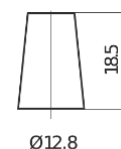

**Produktübersicht**

Batterien für Autos

**Excell EB357**

Type	EB357
Technology	Flooded
EAN/GTIN	3661024034340
Spannung	12 V
Kapazität	35 Ah
Kaltstartwert	240 A
Länge	187 mm
Breite	127 mm
Höhe	220 mm
Kastengröße	B19
Schaltung	ETN 1
Poltyp	JIS taper post
Bodenleiste	B0
Gewicht (Änderungen vorbehalten)	8.90 kg

**Schaltung**

**Poltyp**

Positive Terminal

Negative Terminal

**Bodenleiste**

Design, Merkmale und Spezifikationen können ohne vorherige Ankündigung geändert werden. Wir lehnen jede ausdrückliche oder stillschweigende Zusicherung oder Gewährleistung in Bezug auf die Daten oder Empfehlungen ab und haften in keinem Fall für Verluste oder Schäden, die angeblich daraus entstanden sind. Einige Produkte sind möglicherweise nicht auf Ihrem lokalen Markt erhältlich.