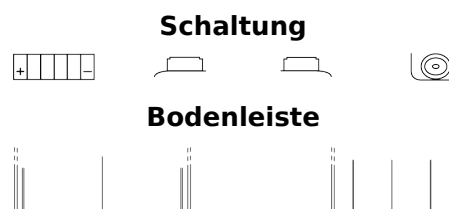

### GEL GEL12-14

Type	GEL12-14
Technology	GEL
EAN/GTIN	3661024035200
Spannung	12 V
Kapazität	14 Ah
Kaltstartwert	150 A
Länge	150 mm
Breite	90 mm
Höhe	145 mm
Kastengröße	C56
Schaltung	ETN 1
Poltyp	Female M6
Bodenleiste	B0
Gewicht (Änderungen vorbehalten)	5.10 kg