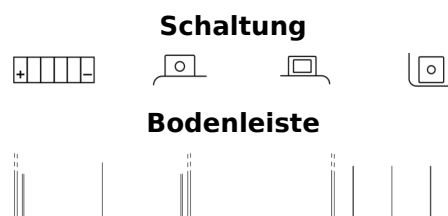

Produktübersicht

Batterien für Motorräder, ATVs, Schneemobile, Garten

AGM Ready AGM12-10

Type	AGM12-10
Technology	AGM
EAN/GTIN	3661024034012
Spannung	12 V
Kapazität	10.0 Ah
Kaltstartwert	150 A
Länge	150 mm
Breite	90 mm
Höhe	130 mm
Kastengröße	C55
Schaltung	ETN 1
Poltyp	M04
Bodenleiste	B0
Gewicht (Änderungen vorbehalten)	3.90 kg