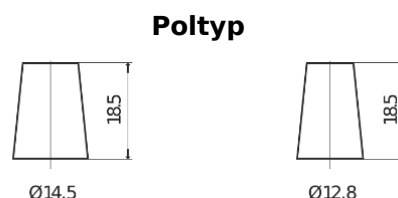

**Produktübersicht**

Batterien für Autos

**Power DB357**

Type	DB357
Technology	Flooded
EAN/GTIN	3661024024341
Spannung	12 V
Kapazität	35 Ah
Kaltstartwert	240 A
Länge	187 mm
Breite	127 mm
Höhe	220 mm
Kastengröße	B19
Schaltung	ETN 1
Poltyp	JIS taper post
Bodenleiste	B0
Gewicht (Änderungen vorbehalten)	8.90 kg