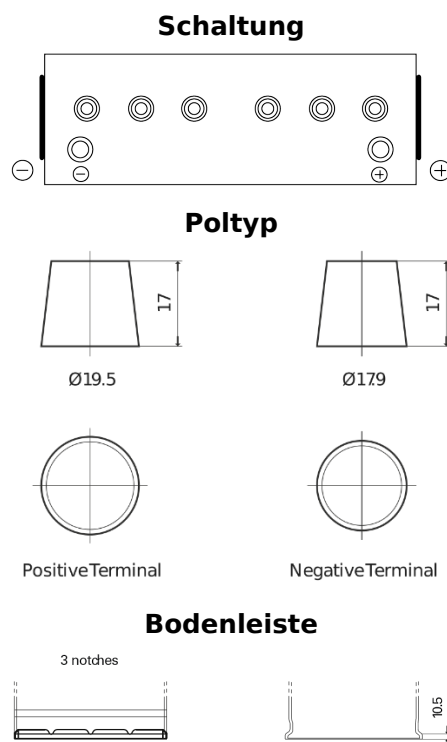

Produktübersicht

Batterien für Lastkraftwagen, Busse, Bauwesen, Landwirtschaft

StartPRO EG1402

Type	EG1402
Technology	Flooded
EAN/GTIN	3661024035347
Spannung	12 V
Kapazität	140 Ah
Kaltstartwert	900 A
Länge	508 mm
Breite	175 mm
Höhe	205 mm
Kastengröße	ATM
Schaltung	ETN 0
Poltyp	EN taper post
Bodenleiste	B1
Gewicht (Änderungen vorbehalten)	33.80 kg