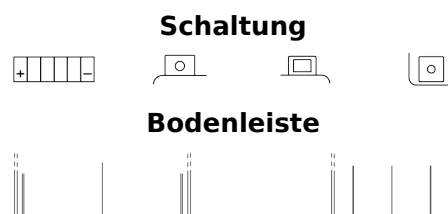

### AGM Ready AGM12-10

Type	AGM12-10
Technology	AGM
EAN/GTIN	3661024034012
Spannung	12 V
Kapazität	10 Ah
Kaltstartwert	150 A
Länge	150 mm
Breite	90 mm
Höhe	130 mm
Kastengröße	C55
Schaltung	ETN 1
Poltyp	M04
Bodenleiste	B0
Gewicht (Änderungen vorbehalten)	3.90 kg