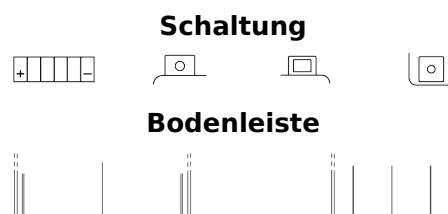

### AGM Ready AGM12-8

Type	AGM12-8
Technology	AGM
EAN/GTIN	3661024034005
Spannung	12 V
Kapazität	9 Ah
Kaltstartwert	145 A
Länge	150 mm
Breite	90 mm
Höhe	95 mm
Kastengröße	C53
Schaltung	ETN 1
Poltyp	M12
Bodenleiste	B0
Gewicht (Änderungen vorbehalten)	3.40 kg