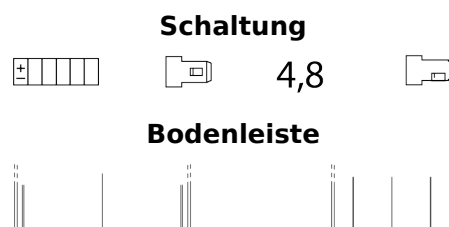

Produktübersicht

Batterien für Motorräder, ATVs, Schneemobile, Garten

AGM Ready AGM12-7F

Type	AGM12-7F
Technology	AGM
EAN/GTIN	3661024036306
Spannung	12 V
Kapazität	7 Ah
Kaltstartwert	85 A
Länge	150 mm
Breite	65 mm
Höhe	95 mm
Kastengröße	C50
Schaltung	ETN 3
Poltyp	Faston S (4,8)
Bodenleiste	B0
Gewicht (Änderungen vorbehalten)	2.50 kg