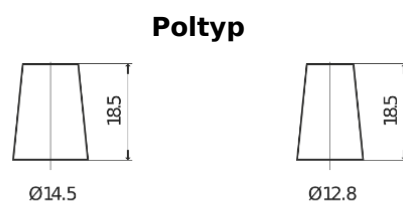

Produktübersicht

Batterien für Autos

Technica TB356

Type	TB356
Technology	Flooded
EAN/GTIN	3661024054331
Spannung	12 V
Kapazität	35 Ah
Kaltstartwert	240 A
Länge	187 mm
Breite	127 mm
Höhe	220 mm
Kastengröße	B19
Schaltung	ETN 0
Poltyp	JIS taper post
Bodenleiste	B0
Gewicht (Änderungen vorbehalten)	8.90 kg