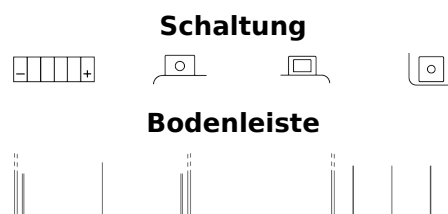

Produktübersicht

Batterien für Motorräder, ATVs, Schneemobile, Garten

AGM Ready AGM12-14

Type	AGM12-14
Technology	AGM
EAN/GTIN	3661024033985
Spannung	12 V
Kapazität	12 Ah
Kaltstartwert	210 A
Länge	135 mm
Breite	90 mm
Höhe	165 mm
Kastengröße	C49
Schaltung	ETN 0
Poltyp	M04
Bodenleiste	B0
Gewicht (Änderungen vorbehalten)	4.80 kg