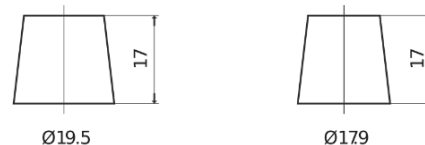

Produktübersicht

Batterien für Marine und Freizeit

Dual EFB TZ850

Type	TZ850
Technology	EFB
EAN/GTIN	3661024057608
Spannung	12 V
Kapazität	100.0 Ah
Kaltstartwert	900 A
Watt hour	850 Wh
Länge	353 mm
Breite	175 mm
Höhe	190 mm
Kastengröße	L05
Schaltung	ETN 0
Poltyp	EN taper post
Bodenleiste	B13
Gewicht (Änderungen vorbehalten)	25.50 kg

Schaltung

Poltyp

Bodenleiste

Design, Merkmale und Spezifikationen können ohne vorherige Ankündigung geändert werden. Wir lehnen jede ausdrückliche oder stillschweigende Zusicherung oder Gewährleistung in Bezug auf die Daten oder Empfehlungen ab und haften in keinem Fall für Verluste oder Schäden, die angeblich daraus entstanden sind. Einige Produkte sind möglicherweise nicht auf Ihrem lokalen Markt erhältlich.