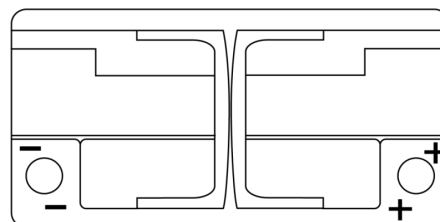

**Produktübersicht**

Batterien für Marine und Freizeit

**Dual EFB TZ850**

Type	TZ850
Technology	EFB
EAN/GTIN	3661024057608
Spannung	12 V
Kapazität	100.0 Ah
Kaltstartwert	900 A
Watt hour	850 Wh
Länge	353 mm
Breite	175 mm
Höhe	190 mm
Kastengröße	L05
Schaltung	ETN 0
Poltyp	EN taper post
Bodenleiste	B13
Gewicht (Änderungen vorbehalten)	25.50 kg

**Schaltung**

**Poltyp**

PositiveTerminal

NegativeTerminal

**Bodenleiste**

Design, Merkmale und Spezifikationen können ohne vorherige Ankündigung geändert werden. Wir lehnen jede ausdrückliche oder stillschweigende Zusicherung oder Gewährleistung in Bezug auf die Daten oder Empfehlungen ab und haften in keinem Fall für Verluste oder Schäden, die angeblich daraus entstanden sind. Einige Produkte sind möglicherweise nicht auf Ihrem lokalen Markt erhältlich.