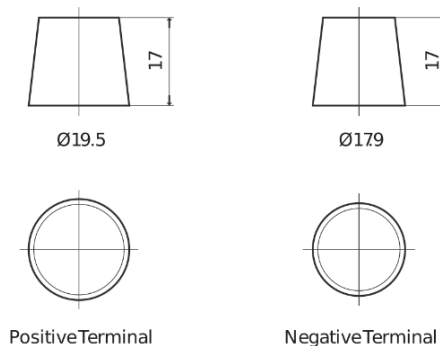

Poltyp

Bodenleiste

Design, Merkmale und Spezifikationen können ohne vorherige Ankündigung geändert werden. Wir lehnen jede ausdrückliche oder stillschweigende Zusicherung oder Gewährleistung in Bezug auf die Daten oder Empfehlungen ab und haften in keinem Fall für Verluste oder Schäden, die angeblich daraus entstanden sind. Einige Produkte sind möglicherweise nicht auf Ihrem lokalen Markt erhältlich.