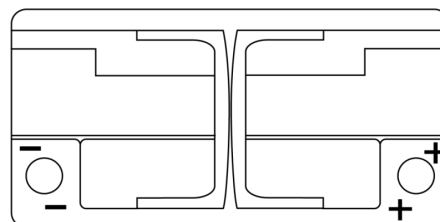

Produktübersicht

Batterien für Marine und Freizeit

Dual EFB TZ850

Type	TZ850
Technology	EFB
EAN/GTIN	3661024057608
Spannung	12 V
Kapazität	100.0 Ah
Kaltstartwert	900 A
Watt hour	850 Wh
Länge	353 mm
Breite	175 mm
Höhe	190 mm
Kastengröße	L05
Schaltung	ETN 0
Poltyp	EN taper post
Bodenleiste	B13
Gewicht (Änderungen vorbehalten)	25.50 kg

Schaltung

Poltyp

Bodenleiste

Design, Merkmale und Spezifikationen können ohne vorherige Ankündigung geändert werden. Wir lehnen jede ausdrückliche oder stillschweigende Zusicherung oder Gewährleistung in Bezug auf die Daten oder Empfehlungen ab und haften in keinem Fall für Verluste oder Schäden, die angeblich daraus entstanden sind. Einige Produkte sind möglicherweise nicht auf Ihrem lokalen Markt erhältlich.