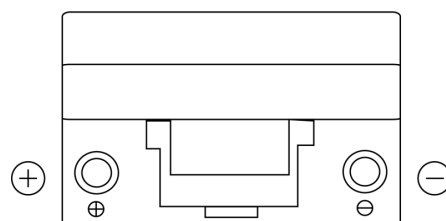

Produktübersicht

Batterien für Marine und Freizeit

Dual EFB TZ650

Type	TZ650
Technology	EFB
EAN/GTIN	3661024057486
Spannung	12 V
Kapazität	75.0 Ah
Kaltstartwert	750 A
Watt hour	650 Wh
Länge	260 mm
Breite	173 mm
Höhe	222 mm
Kastengröße	D26
Schaltung	ETN 1
Poltyp	EN taper post
Bodenleiste	B0
Gewicht (Änderungen vorbehalten)	19.00 kg

Schaltung

Poltyp

Positive Terminal

Negative Terminal

Bodenleiste

Design, Merkmale und Spezifikationen können ohne vorherige Ankündigung geändert werden. Wir lehnen jede ausdrückliche oder stillschweigende Zusicherung oder Gewährleistung in Bezug auf die Daten oder Empfehlungen ab und haften in keinem Fall für Verluste oder Schäden, die angeblich daraus entstanden sind. Einige Produkte sind möglicherweise nicht auf Ihrem lokalen Markt erhältlich.