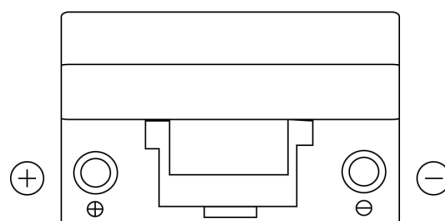

Produktübersicht

Batterien für Marine und Freizeit

Dual EFB TZ650

Type	TZ650
Technology	EFB
EAN/GTIN	3661024057486
Spannung	12 V
Kapazität	75.0 Ah
Kaltstartwert	750 A
Watt hour	650 Wh
Länge	260 mm
Breite	173 mm
Höhe	222 mm
Kastengröße	D26
Schaltung	ETN 1
Poltyp	EN taper post
Bodenleiste	B0
Gewicht (Änderungen vorbehalten)	19.00 kg

Schaltung

Poltyp

Positive Terminal

Negative Terminal

Bodenleiste

Design, Merkmale und Spezifikationen können ohne vorherige Ankündigung geändert werden. Wir lehnen jede ausdrückliche oder stillschweigende Zusicherung oder Gewährleistung in Bezug auf die Daten oder Empfehlungen ab und haften in keinem Fall für Verluste oder Schäden, die angeblich daraus entstanden sind. Einige Produkte sind möglicherweise nicht auf Ihrem lokalen Markt erhältlich.