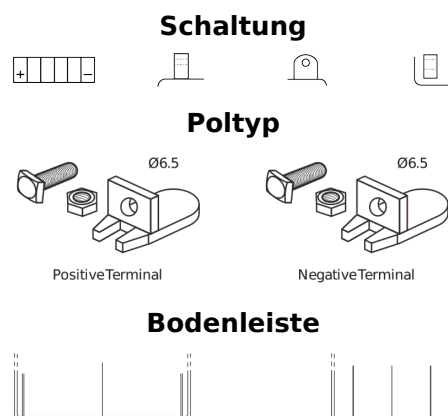

Produktübersicht

Batterien für Motorräder, ATVs, Schneemobile, Garten

GEL GEL12-30

Type	GEL12-30
Technology	GEL
EAN/GTIN	3661024034081
Spannung	12 V
Kapazität	30 Ah
Kaltstartwert	180 A
Länge	197 mm
Breite	132 mm
Höhe	186 mm
Kastengröße	U01
Schaltung	ETN 1
Poltyp	EN full Ford lug
Bodenleiste	B0
Gewicht (Änderungen vorbehalten)	11.10 kg