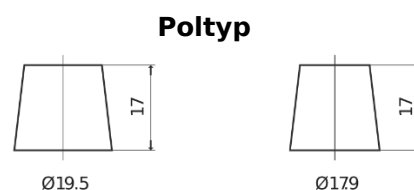

**Produktübersicht**

Batterien für Marine und Freizeit

**Vintage EU260-6**

Type	EU260-6
Technology	Flooded
EAN/GTIN	3661024036115
Spannung	6 V
Kapazität	260 Ah
Kaltstartwert	1300 A
Länge	345 mm
Breite	172 mm
Höhe	286 mm
Kastengröße	M08
Schaltung	ETN 0
Poltyp	EN taper post
Bodenleiste	B0
Gewicht (Änderungen vorbehalten)	39.10 kg