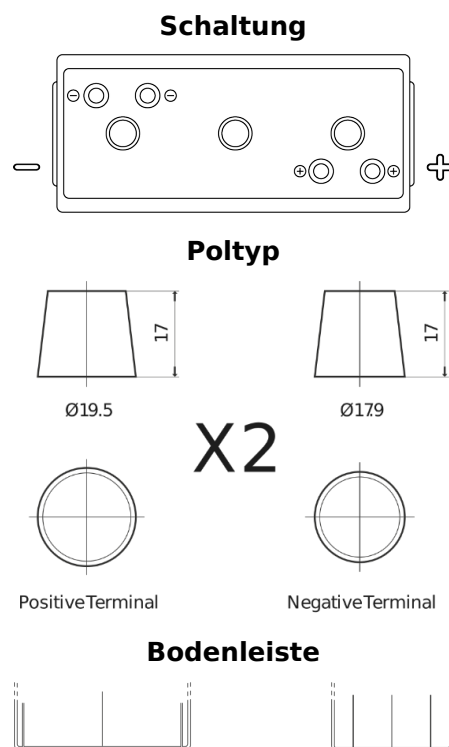

**Produktübersicht**

Batterien für Marine und Freizeit

**Vintage EU200-6**

Type	EU200-6
Technology	Flooded
EAN/GTIN	3661024036139
Spannung	6 V
Kapazität	200 Ah
Kaltstartwert	1150 A
Länge	398 mm
Breite	174 mm
Höhe	234 mm
Kastengröße	M06
Schaltung	ETN 0
Poltyp	Twin EN taper posts
Bodenleiste	B0
Gewicht (Änderungen vorbehalten)	27.80 kg