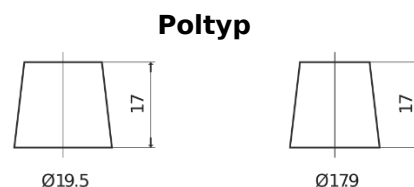

Produktübersicht

Batterien für Marine und Freizeit

Vintage EU165-6

Type	EU165-6
Technology	Flooded
EAN/GTIN	3661024036146
Spannung	6 V
Kapazität	165 Ah
Kaltstartwert	900 A
Länge	330 mm
Breite	174 mm
Höhe	234 mm
Kastengröße	M05
Schaltung	ETN 0
Poltyp	EN taper post
Bodenleiste	B0
Gewicht (Änderungen vorbehalten)	25.00 kg