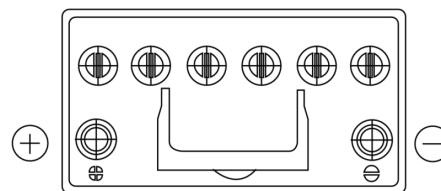

**Produktübersicht**

Batterien für Autos

**EFB TL955**

Type	TL955
Technology	EFB
EAN/GTIN	3661024056663
Spannung	12 V
Kapazität	95.0 Ah
Kaltstartwert	800 A
Länge	306 mm
Breite	173 mm
Höhe	222 mm
Kastengröße	D31
Schaltung	ETN 1
Poltyp	EN taper post
Bodenleiste	Korean B1
Gewicht (Änderungen vorbehalten)	21.80 kg

**Schaltung**

**Poltyp**

Positive Terminal

Negative Terminal

**Bodenleiste**

Design, Merkmale und Spezifikationen können ohne vorherige Ankündigung geändert werden. Wir lehnen jede ausdrückliche oder stillschweigende Zusicherung oder Gewährleistung in Bezug auf die Daten oder Empfehlungen ab und haften in keinem Fall für Verluste oder Schäden, die angeblich daraus entstanden sind. Einige Produkte sind möglicherweise nicht auf Ihrem lokalen Markt erhältlich.