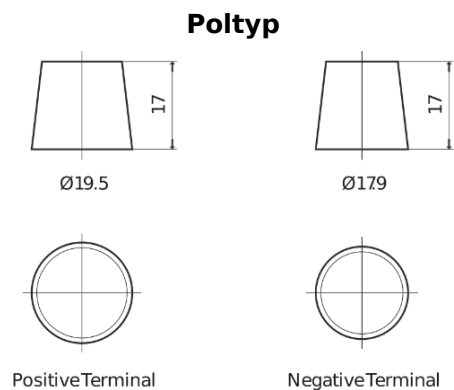

Produktübersicht

Batterien für Autos

EFB TL954

Type	TL954
Technology	EFB
EAN/GTIN	3661024056656
Spannung	12 V
Kapazität	95.0 Ah
Kaltstartwert	800 A
Länge	306 mm
Breite	173 mm
Höhe	222 mm
Kastengröße	D31
Schaltung	ETN 0
Poltyp	EN taper post
Bodenleiste	Korean B1
Gewicht (Änderungen vorbehalten)	21.80 kg