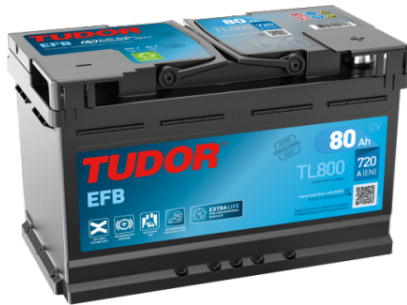

Produktübersicht

Batterien für Autos

EFB TL800

Type	TL800
Technology	EFB
EAN/GTIN	3661024055703
Spannung	12 V
Kapazität	80.0 Ah
Kaltstartwert	800 A
Länge	315 mm
Breite	175 mm
Höhe	190 mm
Kastengröße	L04
Schaltung	ETN 0
Poltyp	EN taper post
Bodenleiste	B13
Gewicht (Änderungen vorbehalten)	22.10 kg