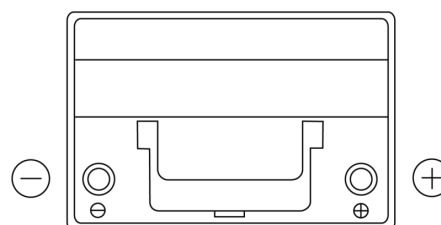

**Produktübersicht**

Batterien für Autos

**EFB TL754**

Type	TL754
Technology	EFB
EAN/GTIN	3661024057479
Spannung	12 V
Kapazität	75.0 Ah
Kaltstartwert	750 A
Länge	260 mm
Breite	173 mm
Höhe	222 mm
Kastengröße	D26
Schaltung	ETN 0
Poltyp	EN taper post
Bodenleiste	B0
Gewicht (Änderungen vorbehalten)	19.00 kg

**Schaltung**

**Poltyp**

PositiveTerminal

NegativeTerminal

**Bodenleiste**

Design, Merkmale und Spezifikationen können ohne vorherige Ankündigung geändert werden. Wir lehnen jede ausdrückliche oder stillschweigende Zusicherung oder Gewährleistung in Bezug auf die Daten oder Empfehlungen ab und haften in keinem Fall für Verluste oder Schäden, die angeblich daraus entstanden sind. Einige Produkte sind möglicherweise nicht auf Ihrem lokalen Markt erhältlich.