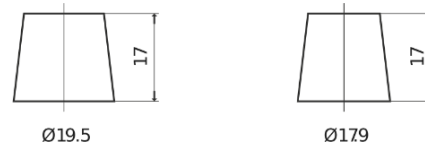

Produktübersicht

Batterien für Autos

EFB TL754

Type	TL754
Technology	EFB
EAN/GTIN	3661024057479
Spannung	12 V
Kapazität	75.0 Ah
Kaltstartwert	750 A
Länge	260 mm
Breite	173 mm
Höhe	222 mm
Kastengröße	D26
Schaltung	ETN 0
Poltyp	EN taper post
Bodenleiste	B0
Gewicht (Änderungen vorbehalten)	19.00 kg

Schaltung

Poltyp

Bodenleiste

Design, Merkmale und Spezifikationen können ohne vorherige Ankündigung geändert werden. Wir lehnen jede ausdrückliche oder stillschweigende Zusicherung oder Gewährleistung in Bezug auf die Daten oder Empfehlungen ab und haften in keinem Fall für Verluste oder Schäden, die angeblich daraus entstanden sind. Einige Produkte sind möglicherweise nicht auf Ihrem lokalen Markt erhältlich.