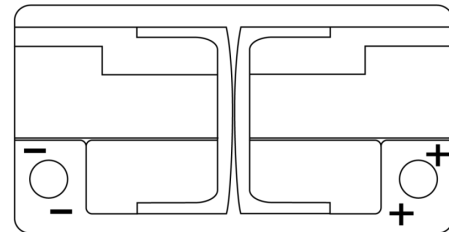

Produktübersicht

Batterien für Autos

EFB TL752

Type	TL752
Technology	EFB
EAN/GTIN	3661024056540
Spannung	12 V
Kapazität	75.0 Ah
Kaltstartwert	730 A
Länge	315 mm
Breite	175 mm
Höhe	175 mm
Kastengröße	LB4
Schaltung	ETN 0
Poltyp	EN taper post
Bodenleiste	B13
Gewicht (Änderungen vorbehalten)	18.60 kg

Schaltung

Poltyp

Positive Terminal

Negative Terminal

Bodenleiste

Design, Merkmale und Spezifikationen können ohne vorherige Ankündigung geändert werden. Wir lehnen jede ausdrückliche oder stillschweigende Zusicherung oder Gewährleistung in Bezug auf die Daten oder Empfehlungen ab und haften in keinem Fall für Verluste oder Schäden, die angeblich daraus entstanden sind. Einige Produkte sind möglicherweise nicht auf Ihrem lokalen Markt erhältlich.