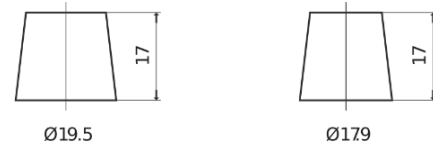

Produktübersicht

Batterien für Autos

EFB TL752

Type	TL752
Technology	EFB
EAN/GTIN	3661024056540
Spannung	12 V
Kapazität	75.0 Ah
Kaltstartwert	730 A
Länge	315 mm
Breite	175 mm
Höhe	175 mm
Kastengröße	LB4
Schaltung	ETN 0
Poltyp	EN taper post
Bodenleiste	B13
Gewicht (Änderungen vorbehalten)	18.60 kg

Schaltung

Poltyp

Bodenleiste

Design, Merkmale und Spezifikationen können ohne vorherige Ankündigung geändert werden. Wir lehnen jede ausdrückliche oder stillschweigende Zusicherung oder Gewährleistung in Bezug auf die Daten oder Empfehlungen ab und haften in keinem Fall für Verluste oder Schäden, die angeblich daraus entstanden sind. Einige Produkte sind möglicherweise nicht auf Ihrem lokalen Markt erhältlich.