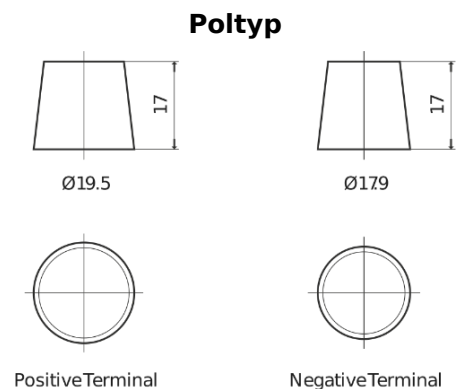

**Produktübersicht**

Batterien für Autos

**EFB TL605**

Type	TL605
Technology	EFB
EAN/GTIN	3661024056649
Spannung	12 V
Kapazität	60.0 Ah
Kaltstartwert	520 A
Länge	230 mm
Breite	173 mm
Höhe	222 mm
Kastengröße	D23
Schaltung	ETN 1
Poltyp	EN taper post
Bodenleiste	B0
Gewicht (Änderungen vorbehalten)	15.80 kg