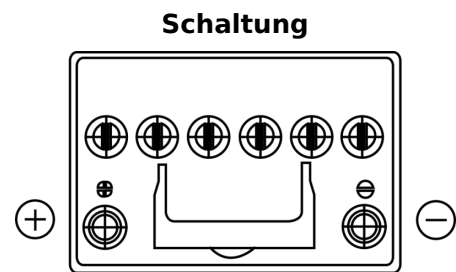

**Produktübersicht**

Batterien für Autos

**EFB TL605**

Type	TL605
Technology	EFB
EAN/GTIN	3661024056649
Spannung	12 V
Kapazität	60.0 Ah
Kaltstartwert	520 A
Länge	230 mm
Breite	173 mm
Höhe	222 mm
Kastengröße	D23
Schaltung	ETN 1
Poltyp	EN taper post
Bodenleiste	B0
Gewicht (Änderungen vorbehalten)	15.80 kg