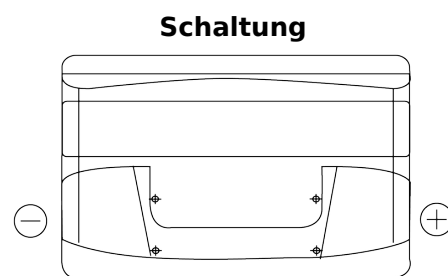

**Produktübersicht**

Batterien für Autos

**Technica TB852**

|                                  |               |
|----------------------------------|---------------|
| Type                             | TB852         |
| Technology                       | Flooded       |
| EAN/GTIN                         | 3661024054669 |
| Spannung                         | 12 V          |
| Kapazität                        | 85 Ah         |
| Kaltstartwert                    | 760 A         |
| Länge                            | 353 mm        |
| Breite                           | 175 mm        |
| Höhe                             | 175 mm        |
| Kastengröße                      | LB5           |
| Schaltung                        | ETN 0         |
| Poltyp                           | EN taper post |
| Bodenleiste                      | B13           |
| Gewicht (Änderungen vorbehalten) | 19.40 kg      |