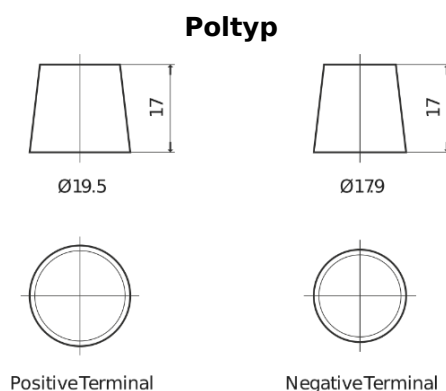

Produktübersicht

Batterien für Autos

EFB TL604

Type	TL604
Technology	EFB
EAN/GTIN	3661024056526
Spannung	12 V
Kapazität	60.0 Ah
Kaltstartwert	520 A
Länge	230 mm
Breite	173 mm
Höhe	222 mm
Kastengröße	D23
Schaltung	ETN 0
Poltyp	EN taper post
Bodenleiste	B0
Gewicht (Änderungen vorbehalten)	15.80 kg