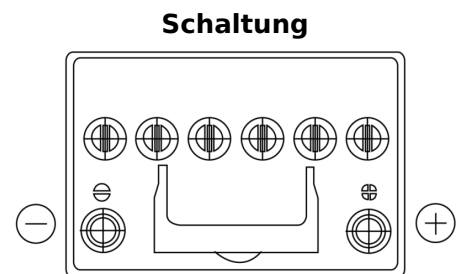

Produktübersicht

Batterien für Autos

EFB TL604

Type	TL604
Technology	EFB
EAN/GTIN	3661024056526
Spannung	12 V
Kapazität	60.0 Ah
Kaltstartwert	520 A
Länge	230 mm
Breite	173 mm
Höhe	222 mm
Kastengröße	D23
Schaltung	ETN 0
Poltyp	EN taper post
Bodenleiste	B0
Gewicht (Änderungen vorbehalten)	15.80 kg