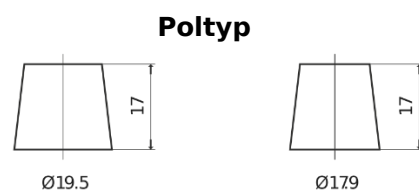

**Produktübersicht**

Batterien für Autos

**Technica TB852**

|                                  |               |
|----------------------------------|---------------|
| Type                             | TB852         |
| Technology                       | Flooded       |
| EAN/GTIN                         | 3661024054669 |
| Spannung                         | 12 V          |
| Kapazität                        | 85 Ah         |
| Kaltstartwert                    | 760 A         |
| Länge                            | 353 mm        |
| Breite                           | 175 mm        |
| Höhe                             | 175 mm        |
| Kastengröße                      | LB5           |
| Schaltung                        | ETN 0         |
| Poltyp                           | EN taper post |
| Bodenleiste                      | B13           |
| Gewicht (Änderungen vorbehalten) | 19.40 kg      |