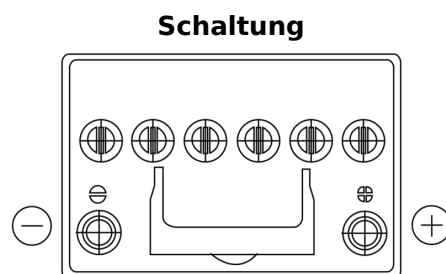

Produktübersicht

Batterien für Autos

EFB TL604

Type	TL604
Technology	EFB
EAN/GTIN	3661024056526
Spannung	12 V
Kapazität	60.0 Ah
Kaltstartwert	520 A
Länge	230 mm
Breite	173 mm
Höhe	222 mm
Kastengröße	D23
Schaltung	ETN 0
Poltyp	EN taper post
Bodenleiste	B0
Gewicht (Änderungen vorbehalten)	15.80 kg