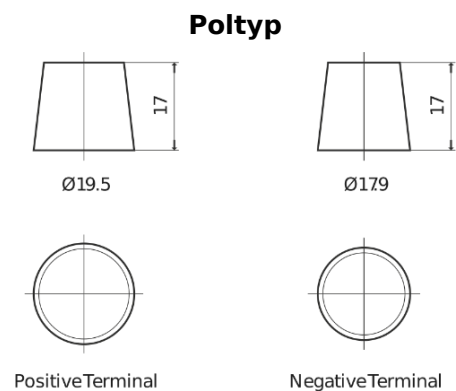

Produktübersicht

Batterien für Autos

EFB TL604

Type	TL604
Technology	EFB
EAN/GTIN	3661024056526
Spannung	12 V
Kapazität	60.0 Ah
Kaltstartwert	520 A
Länge	230 mm
Breite	173 mm
Höhe	222 mm
Kastengröße	D23
Schaltung	ETN 0
Poltyp	EN taper post
Bodenleiste	B0
Gewicht (Änderungen vorbehalten)	15.80 kg