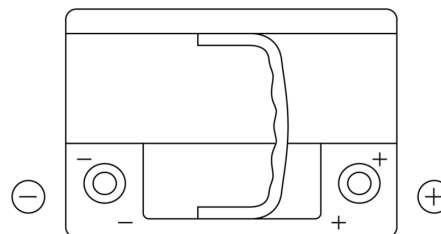

**Produktübersicht**

Batterien für Autos

**EFB TL600**

Type	TL600
Technology	EFB
EAN/GTIN	3661024055680
Spannung	12 V
Kapazität	60.0 Ah
Kaltstartwert	640 A
Länge	242 mm
Breite	175 mm
Höhe	190 mm
Kastengröße	L02
Schaltung	ETN 0
Poltyp	EN taper post
Bodenleiste	B13
Gewicht (Änderungen vorbehalten)	17.00 kg

**Schaltung**

**Poltyp**

Positive Terminal

Negative Terminal

**Bodenleiste**

Design, Merkmale und Spezifikationen können ohne vorherige Ankündigung geändert werden. Wir lehnen jede ausdrückliche oder stillschweigende Zusicherung oder Gewährleistung in Bezug auf die Daten oder Empfehlungen ab und haften in keinem Fall für Verluste oder Schäden, die angeblich daraus entstanden sind. Einige Produkte sind möglicherweise nicht auf Ihrem lokalen Markt erhältlich.