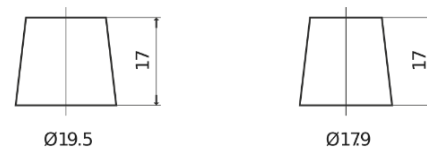

Poltyp

Positive Terminal

Negative Terminal