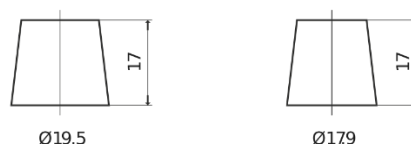

Batterien für Autos

Formula FB852

Type	FB852
Technology	Flooded
EAN/GTIN	3661024044660
Spannung	12 V
Kapazität	85 Ah
Kaltstartwert	760 A
Länge	353 mm
Breite	175 mm
Höhe	175 mm
Kastengröße	LB5
Schaltung	ETN 0
Poltyp	EN taper post
Bodenleiste	B13
Gewicht (Änderungen vorbehalten)	19.40 kg

Schaltung

Poltyp

Bodenleiste

Design, Merkmale und Spezifikationen können ohne vorherige Ankündigung geändert werden. Wir lehnen jede ausdrückliche oder stillschweigende Zusicherung oder Gewährleistung in Bezug auf die Daten oder Empfehlungen ab und haften in keinem Fall für Verluste oder Schäden, die angeblich daraus entstanden sind. Einige Produkte sind möglicherweise nicht auf Ihrem lokalen Markt erhältlich.