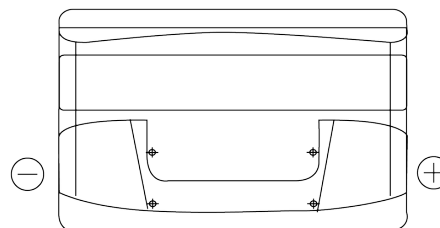

Batterien für Autos

Formula FB852

Type	FB852
Technology	Flooded
EAN/GTIN	3661024044660
Spannung	12 V
Kapazität	85 Ah
Kaltstartwert	760 A
Länge	353 mm
Breite	175 mm
Höhe	175 mm
Kastengröße	LB5
Schaltung	ETN 0
Poltyp	EN taper post
Bodenleiste	B13
Gewicht (Änderungen vorbehalten)	19.40 kg

Schaltung

Poltyp

Positive Terminal

Negative Terminal

Bodenleiste

Design, Merkmale und Spezifikationen können ohne vorherige Ankündigung geändert werden. Wir lehnen jede ausdrückliche oder stillschweigende Zusicherung oder Gewährleistung in Bezug auf die Daten oder Empfehlungen ab und haften in keinem Fall für Verluste oder Schäden, die angeblich daraus entstanden sind. Einige Produkte sind möglicherweise nicht auf Ihrem lokalen Markt erhältlich.