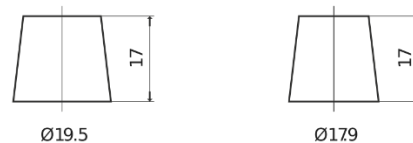

Produktübersicht

Batterien für Autos

Power DB852

Type	DB852
Technology	Flooded
EAN/GTIN	3661024024662
Spannung	12 V
Kapazität	85 Ah
Kaltstartwert	760 A
Länge	353 mm
Breite	175 mm
Höhe	175 mm
Kastengröße	LB5
Schaltung	ETN 0
Poltyp	EN taper post
Bodenleiste	B13
Gewicht (Änderungen vorbehalten)	19.40 kg

Schaltung

Poltyp

Bodenleiste

Design, Merkmale und Spezifikationen können ohne vorherige Ankündigung geändert werden. Wir lehnen jede ausdrückliche oder stillschweigende Zusicherung oder Gewährleistung in Bezug auf die Daten oder Empfehlungen ab und haften in keinem Fall für Verluste oder Schäden, die angeblich daraus entstanden sind. Einige Produkte sind möglicherweise nicht auf Ihrem lokalen Markt erhältlich.