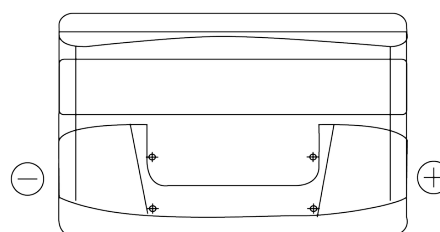

Produktübersicht

Batterien für Autos

Power DB852

| | |
|----------------------------------|---------------|
| Type | DB852 |
| Technology | Flooded |
| EAN/GTIN | 3661024024662 |
| Spannung | 12 V |
| Kapazität | 85 Ah |
| Kaltstartwert | 760 A |
| Länge | 353 mm |
| Breite | 175 mm |
| Höhe | 175 mm |
| Kastengröße | LB5 |
| Schaltung | ETN 0 |
| Poltyp | EN taper post |
| Bodenleiste | B13 |
| Gewicht (Änderungen vorbehalten) | 19.40 kg |

Schaltung

Poltyp

Positive Terminal

Negative Terminal

Bodenleiste

Design, Merkmale und Spezifikationen können ohne vorherige Ankündigung geändert werden. Wir lehnen jede ausdrückliche oder stillschweigende Zusicherung oder Gewährleistung in Bezug auf die Daten oder Empfehlungen ab und haften in keinem Fall für Verluste oder Schäden, die angeblich daraus entstanden sind. Einige Produkte sind möglicherweise nicht auf Ihrem lokalen Markt erhältlich.