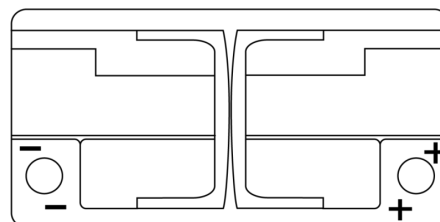

Produktübersicht

Batterien für Autos

AGM TK960

Type	TK960
Technology	AGM
EAN/GTIN	3661024057653
Spannung	12 V
Kapazität	96.0 Ah
Kaltstartwert	850 A
Länge	353 mm
Breite	175 mm
Höhe	190 mm
Kastengröße	L05
Schaltung	ETN 0
Poltyp	EN taper post
Bodenleiste	B13
Gewicht (Änderungen vorbehalten)	26.10 kg

Schaltung

Poltyp

PositiveTerminal

NegativeTerminal

Bodenleiste

Design, Merkmale und Spezifikationen können ohne vorherige Ankündigung geändert werden. Wir lehnen jede ausdrückliche oder stillschweigende Zusicherung oder Gewährleistung in Bezug auf die Daten oder Empfehlungen ab und haften in keinem Fall für Verluste oder Schäden, die angeblich daraus entstanden sind. Einige Produkte sind möglicherweise nicht auf Ihrem lokalen Markt erhältlich.