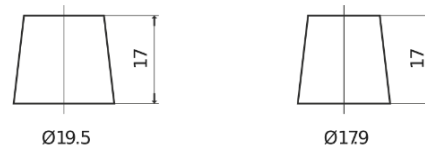

Produktübersicht

Batterien für Autos

AGM TK950

Type	TK950
Technology	AGM
EAN/GTIN	3661024055741
Spannung	12 V
Kapazität	95.0 Ah
Kaltstartwert	850 A
Länge	353 mm
Breite	175 mm
Höhe	190 mm
Kastengröße	L05
Schaltung	ETN 0
Poltyp	EN taper post
Bodenleiste	B13
Gewicht (Änderungen vorbehalten)	26.10 kg

Schaltung

Poltyp

Bodenleiste

Design, Merkmale und Spezifikationen können ohne vorherige Ankündigung geändert werden. Wir lehnen jede ausdrückliche oder stillschweigende Zusicherung oder Gewährleistung in Bezug auf die Daten oder Empfehlungen ab und haften in keinem Fall für Verluste oder Schäden, die angeblich daraus entstanden sind. Einige Produkte sind möglicherweise nicht auf Ihrem lokalen Markt erhältlich.