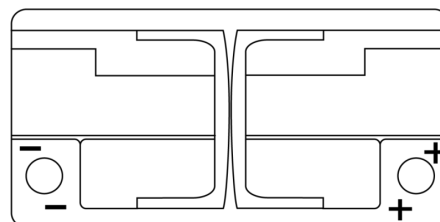

Produktübersicht

Batterien für Autos

AGM TK950

Type	TK950
Technology	AGM
EAN/GTIN	3661024055741
Spannung	12 V
Kapazität	95.0 Ah
Kaltstartwert	850 A
Länge	353 mm
Breite	175 mm
Höhe	190 mm
Kastengröße	L05
Schaltung	ETN 0
Poltyp	EN taper post
Bodenleiste	B13
Gewicht (Änderungen vorbehalten)	26.10 kg

Schaltung

Poltyp

PositiveTerminal

NegativeTerminal

Bodenleiste

Design, Merkmale und Spezifikationen können ohne vorherige Ankündigung geändert werden. Wir lehnen jede ausdrückliche oder stillschweigende Zusicherung oder Gewährleistung in Bezug auf die Daten oder Empfehlungen ab und haften in keinem Fall für Verluste oder Schäden, die angeblich daraus entstanden sind. Einige Produkte sind möglicherweise nicht auf Ihrem lokalen Markt erhältlich.