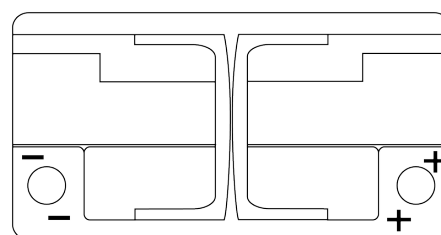

**Produktübersicht**

Batterien für Autos

**Premium EA852**

Type	EA852
Technology	Flooded
EAN/GTIN	3661024034296
Spannung	12 V
Kapazität	85 Ah
Kaltstartwert	800 A
Länge	315 mm
Breite	175 mm
Höhe	175 mm
Kastengröße	LB4
Schaltung	ETN 0
Poltyp	EN taper post
Bodenleiste	B13
Gewicht (Änderungen vorbehalten)	18.60 kg

**Schaltung**

**Poltyp**

Positive Terminal

Negative Terminal

**Bodenleiste**

Design, Merkmale und Spezifikationen können ohne vorherige Ankündigung geändert werden. Wir lehnen jede ausdrückliche oder stillschweigende Zusicherung oder Gewährleistung in Bezug auf die Daten oder Empfehlungen ab und haften in keinem Fall für Verluste oder Schäden, die angeblich daraus entstanden sind. Einige Produkte sind möglicherweise nicht auf Ihrem lokalen Markt erhältlich.