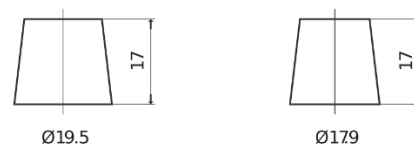

Produktübersicht

Batterien für Autos

Premium EA852

Type	EA852
Technology	Flooded
EAN/GTIN	3661024034296
Spannung	12 V
Kapazität	85 Ah
Kaltstartwert	800 A
Länge	315 mm
Breite	175 mm
Höhe	175 mm
Kastengröße	LB4
Schaltung	ETN 0
Poltyp	EN taper post
Bodenleiste	B13
Gewicht (Änderungen vorbehalten)	18.60 kg

Schaltung

Poltyp

Bodenleiste

Design, Merkmale und Spezifikationen können ohne vorherige Ankündigung geändert werden. Wir lehnen jede ausdrückliche oder stillschweigende Zusicherung oder Gewährleistung in Bezug auf die Daten oder Empfehlungen ab und haften in keinem Fall für Verluste oder Schäden, die angeblich daraus entstanden sind. Einige Produkte sind möglicherweise nicht auf Ihrem lokalen Markt erhältlich.