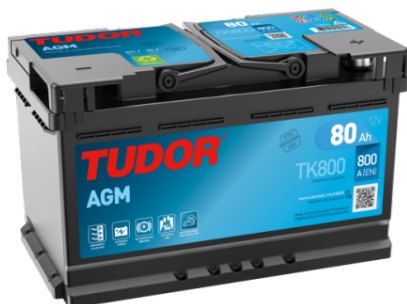

**Produktübersicht**

Batterien für Autos

**AGM TK800**

Type	TK800
Technology	AGM
EAN/GTIN	3661024055727
Spannung	12 V
Kapazität	80.0 Ah
Kaltstartwert	800 A
Länge	315 mm
Breite	175 mm
Höhe	190 mm
Kastengröße	L04
Schaltung	ETN 0
Poltyp	EN taper post
Bodenleiste	B13
Gewicht (Änderungen vorbehalten)	23.30 kg