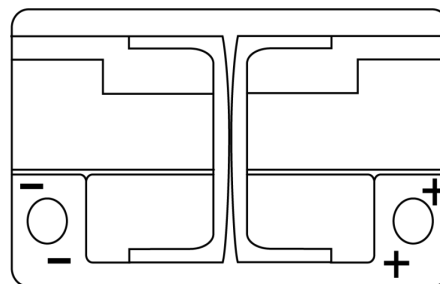

**Produktübersicht**

Batterien für Autos

**AGM TK720**

Type	TK720
Technology	AGM
EAN/GTIN	3661024057639
Spannung	12 V
Kapazität	72.0 Ah
Kaltstartwert	760 A
Länge	278 mm
Breite	175 mm
Höhe	190 mm
Kastengröße	L03
Schaltung	ETN 0
Poltyp	EN taper post
Bodenleiste	B13
Gewicht (Änderungen vorbehalten)	20.60 kg

**Schaltung**

**Poltyp**

Positive Terminal

Negative Terminal

**Bodenleiste**

Design, Merkmale und Spezifikationen können ohne vorherige Ankündigung geändert werden. Wir lehnen jede ausdrückliche oder stillschweigende Zusicherung oder Gewährleistung in Bezug auf die Daten oder Empfehlungen ab und haften in keinem Fall für Verluste oder Schäden, die angeblich daraus entstanden sind. Einige Produkte sind möglicherweise nicht auf Ihrem lokalen Markt erhältlich.