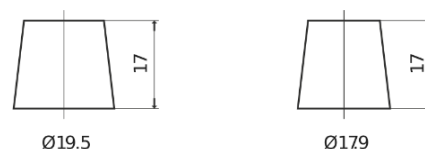

Produktübersicht

Batterien für Autos

AGM TK720

Type	TK720
Technology	AGM
EAN/GTIN	3661024057639
Spannung	12 V
Kapazität	72.0 Ah
Kaltstartwert	760 A
Länge	278 mm
Breite	175 mm
Höhe	190 mm
Kastengröße	L03
Schaltung	ETN 0
Poltyp	EN taper post
Bodenleiste	B13
Gewicht (Änderungen vorbehalten)	20.60 kg

Schaltung

Poltyp

Bodenleiste

Design, Merkmale und Spezifikationen können ohne vorherige Ankündigung geändert werden. Wir lehnen jede ausdrückliche oder stillschweigende Zusicherung oder Gewährleistung in Bezug auf die Daten oder Empfehlungen ab und haften in keinem Fall für Verluste oder Schäden, die angeblich daraus entstanden sind. Einige Produkte sind möglicherweise nicht auf Ihrem lokalen Markt erhältlich.