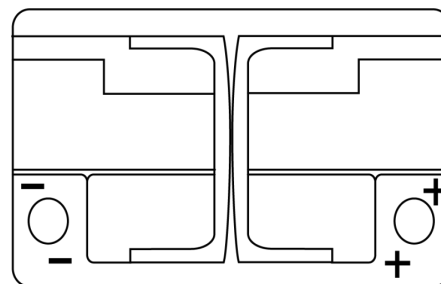

**Produktübersicht**

Batterien für Autos

**AGM TK700**

Type	TK700
Technology	AGM
EAN/GTIN	3661024055710
Spannung	12 V
Kapazität	70.0 Ah
Kaltstartwert	760 A
Länge	278 mm
Breite	175 mm
Höhe	190 mm
Kastengröße	L03
Schaltung	ETN 0
Poltyp	EN taper post
Bodenleiste	B13
Gewicht (Änderungen vorbehalten)	20.60 kg

**Schaltung**

**Poltyp**

Positive Terminal

Negative Terminal

**Bodenleiste**

Design, Merkmale und Spezifikationen können ohne vorherige Ankündigung geändert werden. Wir lehnen jede ausdrückliche oder stillschweigende Zusicherung oder Gewährleistung in Bezug auf die Daten oder Empfehlungen ab und haften in keinem Fall für Verluste oder Schäden, die angeblich daraus entstanden sind. Einige Produkte sind möglicherweise nicht auf Ihrem lokalen Markt erhältlich.