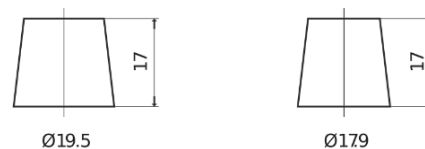

Produktübersicht

Batterien für Autos

AGM TK700

Type	TK700
Technology	AGM
EAN/GTIN	3661024055710
Spannung	12 V
Kapazität	70.0 Ah
Kaltstartwert	760 A
Länge	278 mm
Breite	175 mm
Höhe	190 mm
Kastengröße	L03
Schaltung	ETN 0
Poltyp	EN taper post
Bodenleiste	B13
Gewicht (Änderungen vorbehalten)	20.60 kg

Schaltung

Poltyp

Bodenleiste

Design, Merkmale und Spezifikationen können ohne vorherige Ankündigung geändert werden. Wir lehnen jede ausdrückliche oder stillschweigende Zusicherung oder Gewährleistung in Bezug auf die Daten oder Empfehlungen ab und haften in keinem Fall für Verluste oder Schäden, die angeblich daraus entstanden sind. Einige Produkte sind möglicherweise nicht auf Ihrem lokalen Markt erhältlich.