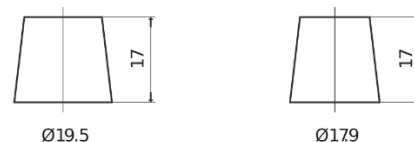

Produktübersicht

Batterien für Autos

EFB EL752

Type	EL752
Technology	EFB
EAN/GTIN	3661024036559
Spannung	12 V
Kapazität	75 Ah
Kaltstartwert	730 A
Länge	315 mm
Breite	175 mm
Höhe	175 mm
Kastengröße	LB4
Schaltung	ETN 0
Poltyp	EN taper post
Bodenleiste	B13
Gewicht (Änderungen vorbehalten)	18.60 kg

Schaltung

Poltyp

Bodenleiste

Design, Merkmale und Spezifikationen können ohne vorherige Ankündigung geändert werden. Wir lehnen jede ausdrückliche oder stillschweigende Zusicherung oder Gewährleistung in Bezug auf die Daten oder Empfehlungen ab und haften in keinem Fall für Verluste oder Schäden, die angeblich daraus entstanden sind. Einige Produkte sind möglicherweise nicht auf Ihrem lokalen Markt erhältlich.