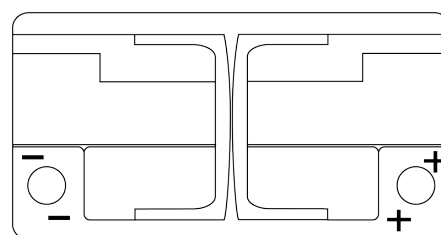

Produktübersicht

Batterien für Autos

EFB EL752

Type	EL752
Technology	EFB
EAN/GTIN	3661024036559
Spannung	12 V
Kapazität	75 Ah
Kaltstartwert	730 A
Länge	315 mm
Breite	175 mm
Höhe	175 mm
Kastengröße	LB4
Schaltung	ETN 0
Poltyp	EN taper post
Bodenleiste	B13
Gewicht (Änderungen vorbehalten)	18.60 kg

Schaltung

Poltyp

Positive Terminal

Negative Terminal

Bodenleiste

Design, Merkmale und Spezifikationen können ohne vorherige Ankündigung geändert werden. Wir lehnen jede ausdrückliche oder stillschweigende Zusicherung oder Gewährleistung in Bezug auf die Daten oder Empfehlungen ab und haften in keinem Fall für Verluste oder Schäden, die angeblich daraus entstanden sind. Einige Produkte sind möglicherweise nicht auf Ihrem lokalen Markt erhältlich.