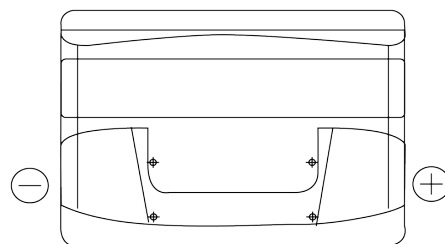

Produktübersicht

Batterien für Autos

Technica TB802

Type	TB802
Technology	Flooded
EAN/GTIN	3661024054652
Spannung	12 V
Kapazität	80 Ah
Kaltstartwert	700 A
Länge	315 mm
Breite	175 mm
Höhe	175 mm
Kastengröße	LB4
Schaltung	ETN 0
Poltyp	EN taper post
Bodenleiste	B13
Gewicht (Änderungen vorbehalten)	17.80 kg

Schaltung

Poltyp

Positive Terminal

Negative Terminal

Bodenleiste

Design, Merkmale und Spezifikationen können ohne vorherige Ankündigung geändert werden. Wir lehnen jede ausdrückliche oder stillschweigende Zusicherung oder Gewährleistung in Bezug auf die Daten oder Empfehlungen ab und haften in keinem Fall für Verluste oder Schäden, die angeblich daraus entstanden sind. Einige Produkte sind möglicherweise nicht auf Ihrem lokalen Markt erhältlich.