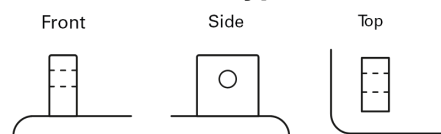

Produktübersicht

Batterien für Autos

Start-Stop Auxiliary TK143

Schaltung

Poltyp

Bodenleiste

| | |
|----------------------------------|---------------|
| Type | TK143 |
| Technology | AGM |
| EAN/GTIN | 3661024056618 |
| Spannung | 12 V |
| Kapazität | 14.0 Ah |
| Kaltstartwert | 80 A |
| Länge | 150 mm |
| Breite | 100 mm |
| Höhe | 100 mm |
| Kastengröße | C76 |
| Schaltung | ETN 3 |
| Poltyp | Screwed/Lug |
| Bodenleiste | B0 |
| Gewicht (Änderungen vorbehalten) | 4.20 kg |