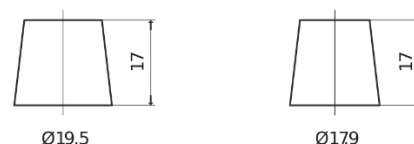

Produktübersicht

Batterien für Autos

Premium EA722

Type	EA722
Technology	Flooded
EAN/GTIN	3661024034289
Spannung	12 V
Kapazität	72 Ah
Kaltstartwert	720 A
Länge	278 mm
Breite	175 mm
Höhe	175 mm
Kastengröße	LB3
Schaltung	ETN 0
Poltyp	EN taper post
Bodenleiste	B13
Gewicht (Änderungen vorbehalten)	15.90 kg

Schaltung

Poltyp

Bodenleiste

Design, Merkmale und Spezifikationen können ohne vorherige Ankündigung geändert werden. Wir lehnen jede ausdrückliche oder stillschweigende Zusicherung oder Gewährleistung in Bezug auf die Daten oder Empfehlungen ab und haften in keinem Fall für Verluste oder Schäden, die angeblich daraus entstanden sind. Einige Produkte sind möglicherweise nicht auf Ihrem lokalen Markt erhältlich.