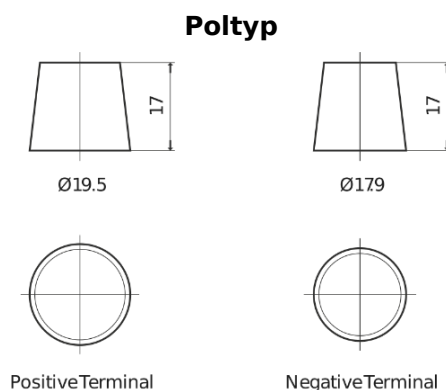

Produktübersicht

Batterien für Lastkraftwagen, Busse, Bauwesen, Landwirtschaft

PowerPRO Agri&Construction TJ1723

Type	TJ1723
Technology	Flooded
EAN/GTIN	3661024056731
Spannung	12 V
Kapazität	172.0 Ah
Kaltstartwert	1390 A
Länge	513 mm
Breite	223 mm
Höhe	223 mm
Kastengröße	D05
Schaltung	ETN 3
Poltyp	EN taper post
Bodenleiste	B0
Gewicht (Änderungen vorbehalten)	48.80 kg