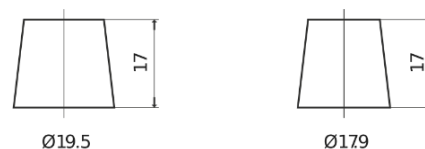

Produktübersicht

Batterien für Lastkraftwagen, Busse, Bauwesen, Landwirtschaft

PowerPRO Agri&Construction TJ1723

Type	TJ1723
Technology	Flooded
EAN/GTIN	3661024056731
Spannung	12 V
Kapazität	172.0 Ah
Kaltstartwert	1390 A
Länge	513 mm
Breite	223 mm
Höhe	223 mm
Kastengröße	D05
Schaltung	ETN 3
Poltyp	EN taper post
Bodenleiste	B0
Gewicht (Änderungen vorbehalten)	48.80 kg

Schaltung

Poltyp

Bodenleiste

Design, Merkmale und Spezifikationen können ohne vorherige Ankündigung geändert werden. Wir lehnen jede ausdrückliche oder stillschweigende Zusicherung oder Gewährleistung in Bezug auf die Daten oder Empfehlungen ab und haften in keinem Fall für Verluste oder Schäden, die angeblich daraus entstanden sind. Einige Produkte sind möglicherweise nicht auf Ihrem lokalen Markt erhältlich.