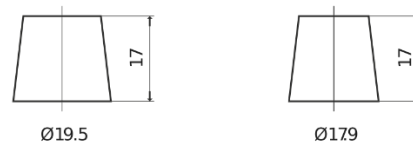

Produktübersicht

Batterien für Autos

Technica TB712

| | |
|----------------------------------|---------------|
| Type | TB712 |
| Technology | Flooded |
| EAN/GTIN | 3661024054645 |
| Spannung | 12 V |
| Kapazität | 71 Ah |
| Kaltstartwert | 670 A |
| Länge | 278 mm |
| Breite | 175 mm |
| Höhe | 175 mm |
| Kastengröße | LB3 |
| Schaltung | ETN 0 |
| Poltyp | EN taper post |
| Bodenleiste | B13 |
| Gewicht (Änderungen vorbehalten) | 15.30 kg |

Schaltung

Poltyp

Positive Terminal

Negative Terminal

Bodenleiste

Design, Merkmale und Spezifikationen können ohne vorherige Ankündigung geändert werden. Wir lehnen jede ausdrückliche oder stillschweigende Zusicherung oder Gewährleistung in Bezug auf die Daten oder Empfehlungen ab und haften in keinem Fall für Verluste oder Schäden, die angeblich daraus entstanden sind. Einige Produkte sind möglicherweise nicht auf Ihrem lokalen Markt erhältlich.