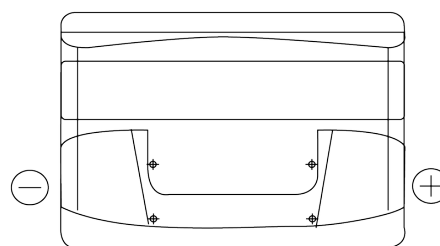

Produktübersicht

Batterien für Autos

Technica TB712

| | |
|----------------------------------|---------------|
| Type | TB712 |
| Technology | Flooded |
| EAN/GTIN | 3661024054645 |
| Spannung | 12 V |
| Kapazität | 71 Ah |
| Kaltstartwert | 670 A |
| Länge | 278 mm |
| Breite | 175 mm |
| Höhe | 175 mm |
| Kastengröße | LB3 |
| Schaltung | ETN 0 |
| Poltyp | EN taper post |
| Bodenleiste | B13 |
| Gewicht (Änderungen vorbehalten) | 15.30 kg |

Schaltung

Poltyp

Positive Terminal

Negative Terminal

Bodenleiste

Design, Merkmale und Spezifikationen können ohne vorherige Ankündigung geändert werden. Wir lehnen jede ausdrückliche oder stillschweigende Zusicherung oder Gewährleistung in Bezug auf die Daten oder Empfehlungen ab und haften in keinem Fall für Verluste oder Schäden, die angeblich daraus entstanden sind. Einige Produkte sind möglicherweise nicht auf Ihrem lokalen Markt erhältlich.